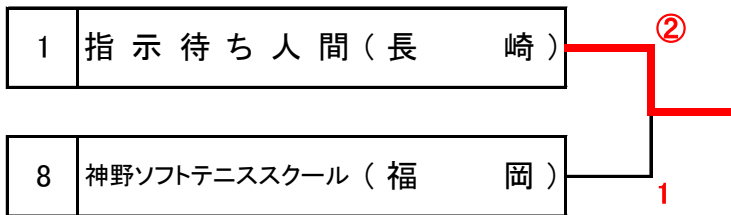

【男子の部】

Aパート		1	2	3	4	勝率	ゲーム差	順位
1	指示待ち人間(長崎)		③	③	③	3/3		1
2	三和STC(長崎)	0		②	0	1/3		3
3	長崎純心大学(長崎)	0	1		0	0/3		4
4	ひよらんばい(長崎)	0	③	③		2/3		2

Bパート		5	6	7	8	勝率	ゲーム差	順位
5	イーストブルー(長崎)		②	②	1	2/3		2
6	一心(長崎)	1		1	0	0/3		4
7	玉之浦クリッパーズ(長崎)	1	②		0	1/3		3
8	神野ソフトテニススクール(福岡)	②	③	③		3/3		1

○決勝戦

○3位決定戦

【女子の部】

Aパート		9	10	11	勝率	ゲーム差	順位
9	ひよらんばい(長崎)		②	②	2/2		1
10	M S T C(長崎)	1		0	0/2		3
11	長崎純心大学(長崎)	1	③		1/2		2

Bパート		12	13	14	15	勝率	ゲーム差	順位
12	のりたま(長崎)		③	②	1	2/3		2
13	K S T 9 8(長崎)	0		1	0	0/3		4
14	長崎北高校(長崎)	1	②		1	1/3		3
15	n a s h(長崎)	②	③	②		3/3		1

○決勝戦

○3位決定戦