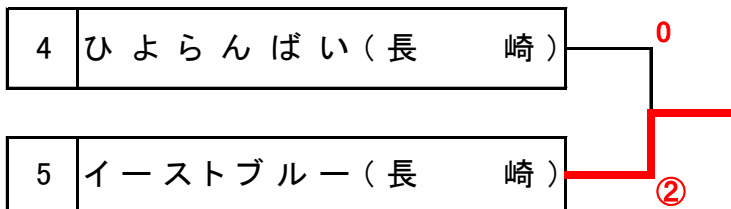

【男子の部】

Aパート		1	2	3	4	勝率	ゲーム差	順位
1	指示待ち人間(長崎)		③	③	③	3/3		1
2	三和STC(長崎)	0		②	0	1/3		3
3	長崎純心大学(長崎)	0	1		0	0/3		4
4	ひよらんばい(長崎)	0	③	③		2/3		2

Bパート		5	6	7	8	勝率	ゲーム差	順位
5	イーストブルー(長崎)		②	②	1	2/3		2
6	一心(長崎)	1		1	0	0/3		4
7	玉之浦クリッパーズ(長崎)	1	②		0	1/3		3
8	神野ソフトテニススクール(福岡)	②	③	③		3/3		1

○決勝戦

○3位決定戦

【女子の部】

Aパート		9	10	11	勝率	ゲーム差	順位
9	ひよらんばい(長崎)		②	②	2/2		1
10	M S T C(長崎)	1		0	0/2		3
11	長崎純心大学(長崎)	1	③		1/2		2

Bパート		12	13	14	15	勝率	ゲーム差	順位
12	のりたま(長崎)		③	②	1	2/3		2
13	K S T 9 8(長崎)	0		1	0	0/3		4
14	長崎北高校(長崎)	1	②		1	1/3		3
15	n a s h(長崎)	②	③	②		3/3		1

○決勝戦

○3位決定戦