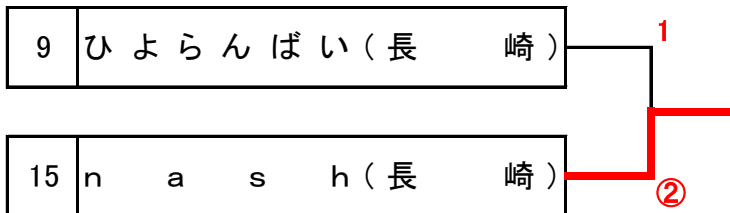

【男子の部】

Aパート		1	2	3	4	勝率	ゲーム差	順位
1	指示待ち人間(長崎)		③	③	③	3/3		1
2	三和STC(長崎)	0		②	0	1/3		3
3	長崎純心大学(長崎)	0	1		0	0/3		4
4	ひよらんばい(長崎)	0	③	③		2/3		2

Bパート		5	6	7	8	勝率	ゲーム差	順位
5	イーストブルー(長崎)		②	②	1	2/3		2
6	一心(長崎)	1		1	0	0/3		4
7	玉之浦クリッパーズ(長崎)	1	②		0	1/3		3
8	神野ソフトテニススクール(福岡)	②	③	③		3/3		1

○決勝戦

○3位決定戦

【女子の部】

Aパート		9	10	11	勝率	ゲーム差	順位
9	ひよらんばい(長崎)		②	②	2/2		1
10	M S T C(長崎)	1		0	0/2		3
11	長崎純心大学(長崎)	1	③		1/2		2

Bパート		12	13	14	15	勝率	ゲーム差	順位
12	のりたま(長崎)		③	②	1	2/3		2
13	K S T 9 8(長崎)	0		1	0	0/3		4
14	長崎北高校(長崎)	1	②		1	1/3		3
15	n a s h(長崎)	②	③	②		3/3		1

○決勝戦

○3位決定戦