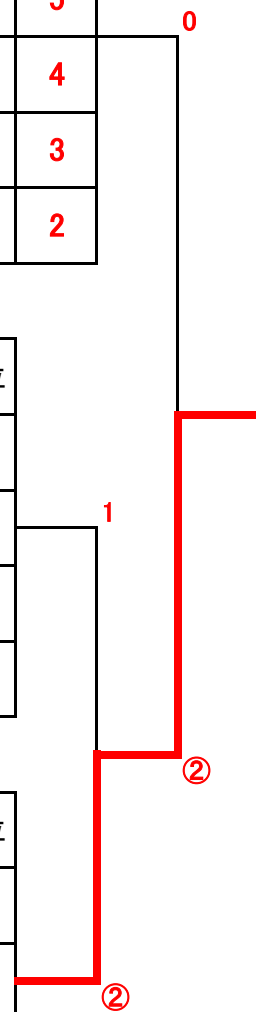

### 【男子の部】

Aパート		1	2	3	4	5	勝率	ゲーム差	順位
1	レペゼン長崎(長崎)		③	③	②	③	4/4		1
2	長崎大学(C)(長崎)	0		0	0	0	0/4		5
3	武雄クラブ(佐賀)	0	③		1	0	1/4		4
4	武蔵(長崎)	1	③	②		1	2/4		3
5	かみの(長崎)	0	③	③	②		3/4		2

Bパート		6	7	8	9	勝率	ゲーム差	順位
6	イーストブルー(長崎)		③	③	③	3/3		1
7	三菱重工長崎(長崎)	0		1	0	0/3		4
8	長崎大学(B)(長崎)	0	②		0	1/3		3
9	ひよらんばい(長崎)	0	③	③		2/3		2

Cパート		10	11	12	13	勝率	ゲーム差	順位
10	長崎大学(A)(長崎)		③	③	0	2/3		2
11	一心(長崎)	0		0	0	0/3		4
12	長崎純心大学(長崎)	0	③		0	1/3		3
13	スピリットステップ(長崎)	③	③	③		3/3		1

### 【女子の部】

		14	15	16	17	18	勝率	ゲーム差	順位
14	ひよらんばい(長崎)		③	③	②	②	4/4		1
15	チームS(長崎)	0		0	0	1	0/4		5
16	GFC(長崎)	0	③		1	1	1/4		4
17	のりたま(長崎)	1	③	②		③	3/4		2
18	nasah(長崎)	1	②	②	0		2/4		3