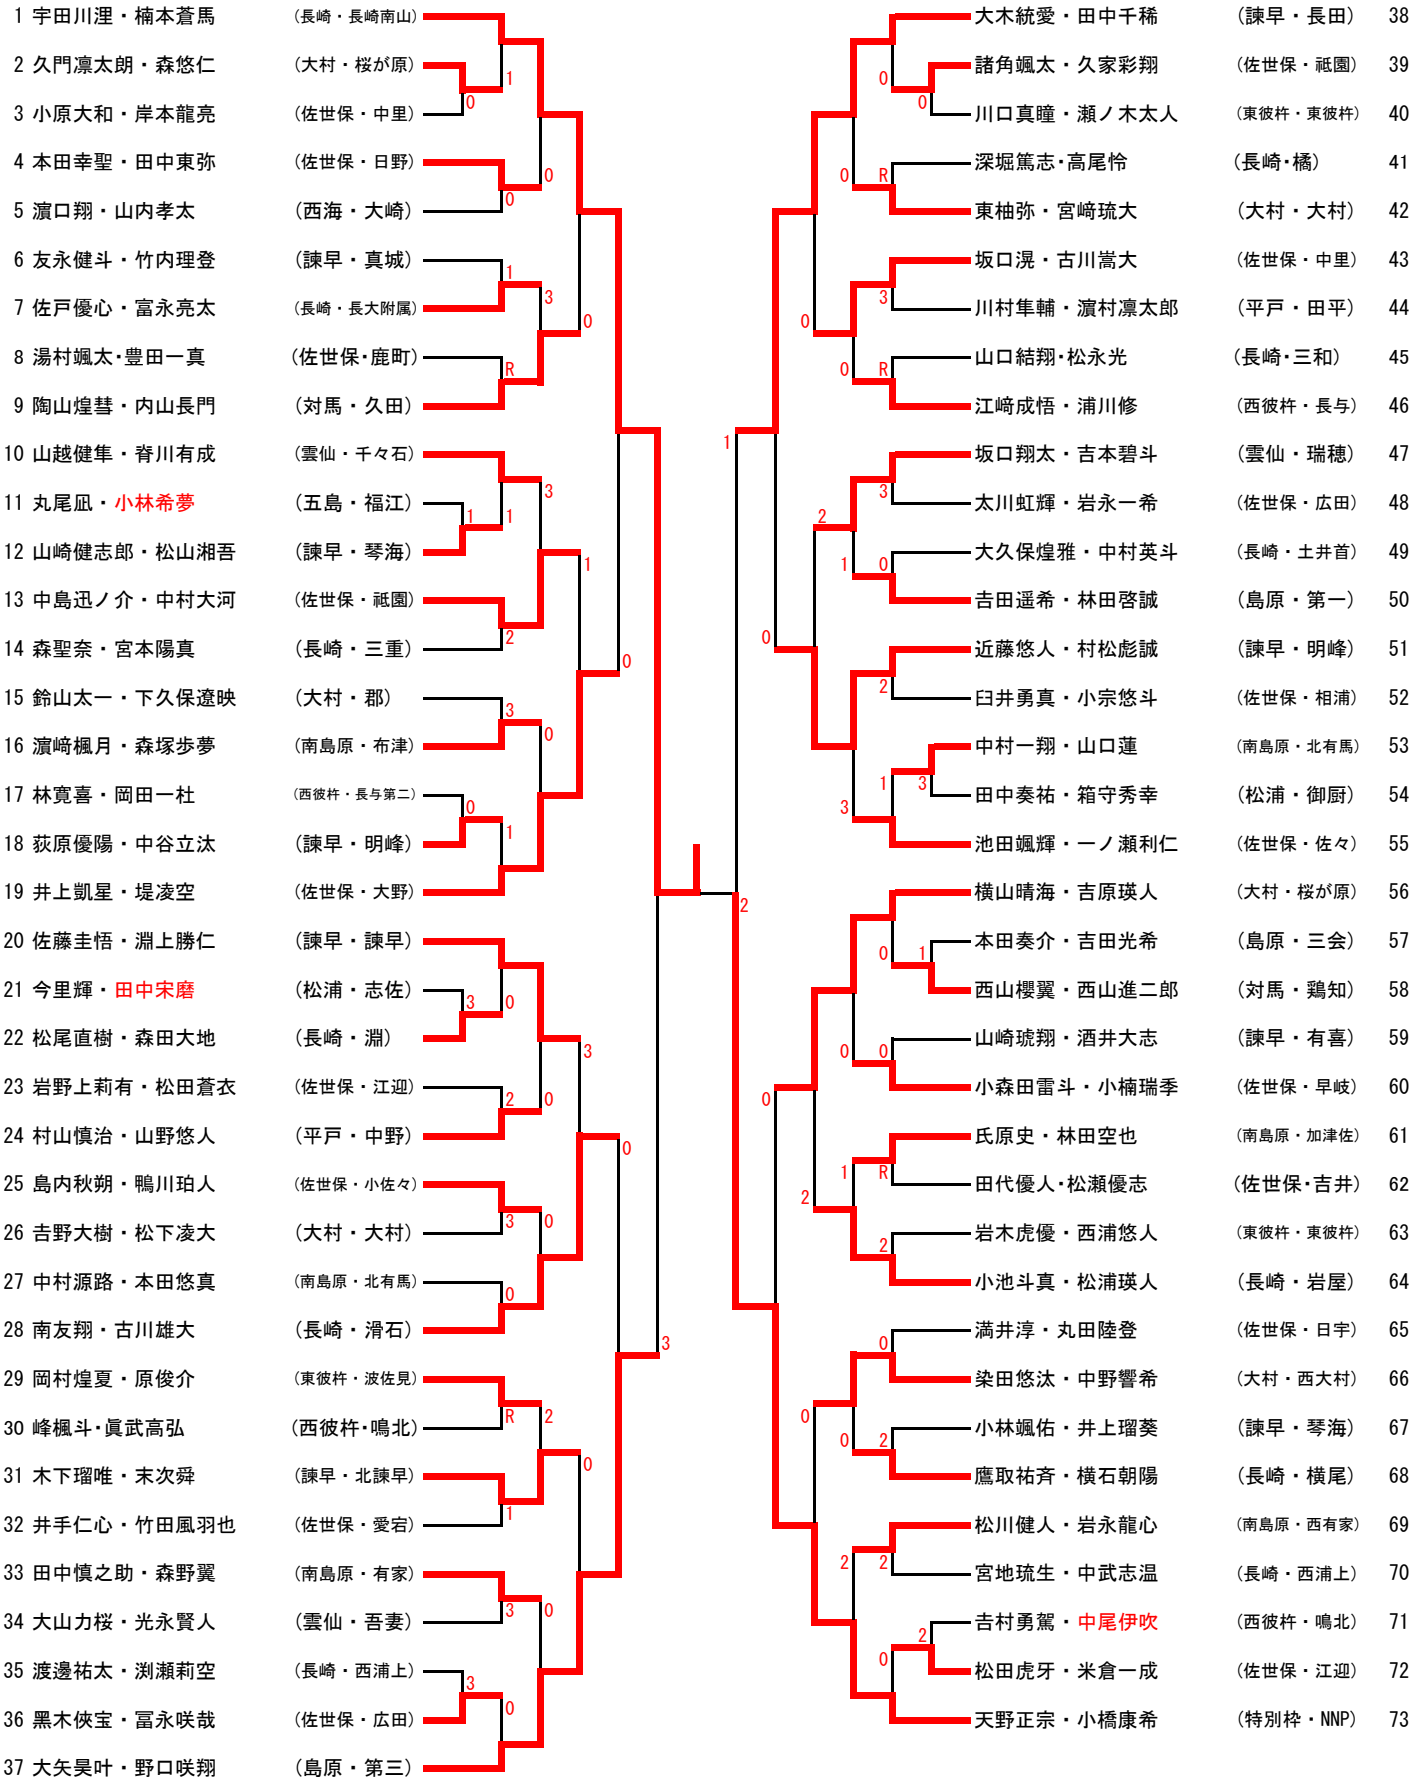

男子の部 (1)

<決勝戦>

1 宇田川渥・楠本蒼馬 (長崎南山)

④ - 2

145 松浦心誠・帶山葉琉 (桜が原)

男子の部 (2)

74 大場蓮・村崎丈瑠	(諫早・諫早)		森太芽・手塚蓮太郎	(長崎・長崎南山)	110				
75 山田理翔・平野友晟	(長崎・滑石)	0	白石煌・野口竜叶	(松浦・御厨)	111				
76 谷添智紀・川原秀斗	(佐世保・佐々)	1	古里空雅・野上到志	(平戸・田平)	112				
77 梅津陸・森崎湊友	(西彼杵・長与第二)	0	0	岡野壮真・山口絢大	(南島原・北有馬)	113			
78 山崎慶輔・藤崎剛史	(松浦・志佐)	0	1	井上結斗・平山昊音	(佐世保・鹿町)	114			
79 下田悠希・北岡大河	(南島原・深江)	0	1	富松優生・古門惺吾	(佐世保・広田)	115			
80 佐々木小虎・菊地裕翔	(佐世保・日宇)	0	3	1	佐藤優成・小林翔弥	(西彼杵・長与)	116		
81 柴原拓斗・中島颯太	(大村・桜が原)	2	3	3	鴨川鳳介・岡川一心	(佐世保・小佐々)	117		
82 山口大輝・内田悠太	(島原・三会)	1	2	3	中島永翔・吉田優太	(諫早・琴海)	118		
83 烏山高宗・吉田暖菜	(佐世保・吉井)	2	1	1	吉野一心・上松大夢	(対馬・雞知)	119		
84 森瀬凜人・益田航汰	(雲仙・瑞穂)	0	1	2	川原大夢・反琉陽斗	(諫早・諫早)	120		
85 樋口瑠唯・前田一輝	(長崎・三重)	0	1	3	武藤功樹・後藤海翔	(佐世保・大野)	121		
86 森塚彪介・景山佑太	(南島原・布津)	0	2	3	清崎稜介・副島祐太	(長崎・淵)	122		
87 山本周・古賀匠真	(諫早・北諫早)	0	2	0	岩永幸大・田島虎徹	(東彼杵・東彼杵)	123		
88 尾上智哉・彌永侑志	(大村・大村)	1	0	1	篠塚翔・國武昂太	(佐世保・佐々)	124		
89 藤田芳士・安山遥音	(佐世保・日野)	2	0	1	篠原優斗・伴凜太郎	(雲仙・吾妻)	125		
90 島津智之・岩永晴輝	(西海・大崎)	1	1	0	2	墨谷星波・帆山大翔	(長崎・西浦上)	126	
91 松尾蓮斗・大野秀治	(長崎・長大附属)	2	2	0	柴田楓菜・宇藤旭希	(島原・有明)	127		
92 濱田桜汰・谷口称都	(大村・西大村)	2	2	2	岩永滉矢・田中悟	(西海・西海)	128		
93 中村颯佑・土橋恋次	(南島原・有家)	R	0	2	3	1	濱屋優輝・松野陽	(大村・郡)	129
94 下村孔明・苑田虹也	(長崎・横尾)	0	1	2	3	1	松山煌世・齊藤奏汰	(佐世保・早岐)	130
95 吉村颯・井上夢真	(佐世保・中里)	0	1	R	0	園田泰叶・山口良太	(長崎・岩屋)	131	
96 寺下真司・横田旺介	(諫早・有喜)	2	0	0	山崎颯介・荒木蒼生	(西彼杵・高田)	132		
97 現王園秀虎・中尾莉玖	(対馬・厳原)	0	1	R	0	永田陸斗・安德星成	(長崎・緑ヶ丘)	133	
98 堤心絆・中村佳生	(島原・第一)	0	0	1	R	清水元陽・内田琥珀	(諫早・明峰)	134	
99 山下夏輝・真子哉駄	(佐世保・相浦)	0	1	0	大江煌・氏原漕介	(南島原・加津佐)	135		
100 中村広夢・椎山海來	(長崎・土井首)	1	0	0	田中昂光・友村庚永	(佐世保・相浦)	136		
101 中根衣鳳・立石亜門	(佐世保・祇園)	1	0	0	久原彪我・大石桜雅	(佐世保・江迎)	137		
102 三根優輝・嶋田航也	(諫早・真城)	1	0	0	一瀬総士・山田桜太	(長崎・滑石)	138		
103 松尾颯汰・川口真央	(佐世保・早岐)	2	1	1	R	松藤健伸・内田琉雅	(南島原・有家)	139	
104 小森大雅・小澤祐太	(平戸・田平)	1	1	1	R	山口想亜羅・大門志道	(諫早・飯盛)	140	
105 濱崎善・廣里悠真	(五島・福江)	0	0	0	小川透矢・中島寿斗	(長崎・三和)	141		
106 前田悠貴・山本真輔	(松浦・御厨)	1	0	0	0	岩崎大斉・坂口泰梓	(佐世保・東明)	142	
107 河野凌空・片桐徳之介	(佐世保・大野)	3	1	0	R	田原心平・本田直暉	(島原・第一)	143	
108 西村瑛太・富永拓	(長崎・淵)	3	1	0	0	前川大和・椿山駿	(佐世保・日野)	144	
109 吉岡駿斗・辻龍輝	(西彼杵・鳴北)	1	0	0	松浦心誠・帯山葉琉	(大村・桜が原)	145		