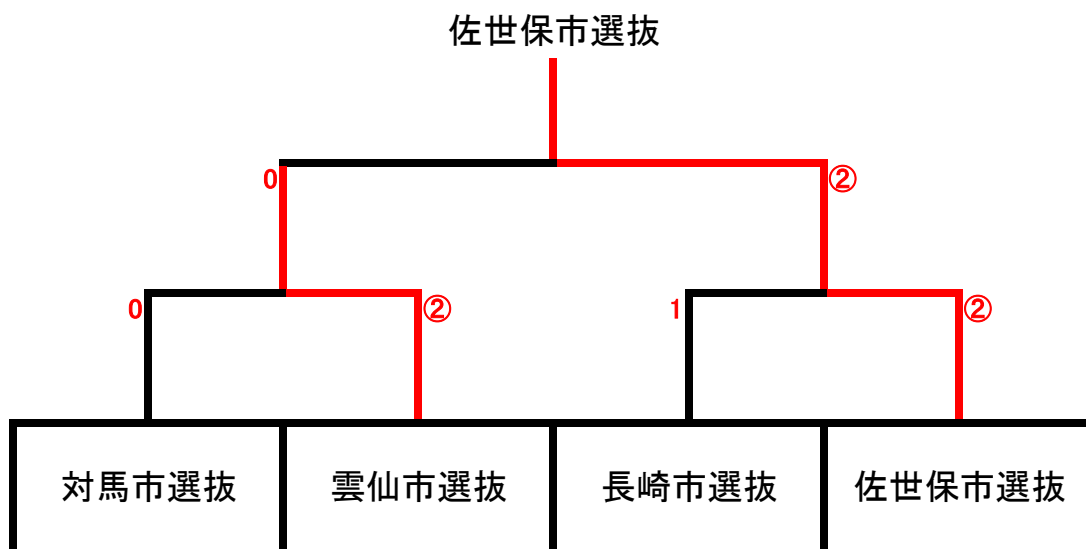

第3回長崎県中学校郡市町対抗選抜団体ソフトテニス大会

【男子決勝トーナメント】