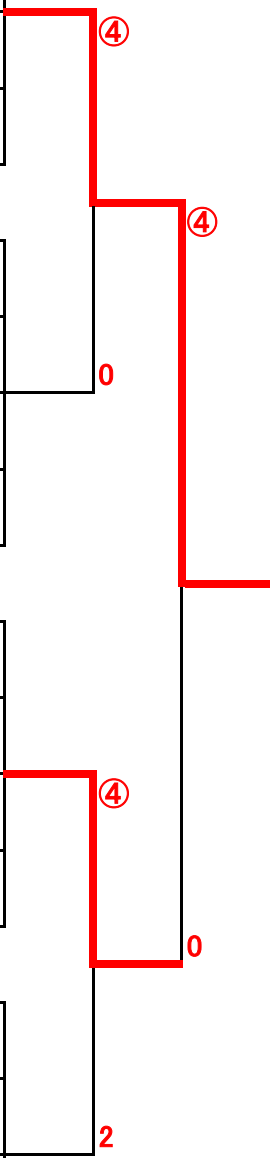

すみれブロック(満18才以上)

※ 出場決定

1	野中 博美 小林 竜子	長崎アジサイ 長崎アジサイ
---	----------------	------------------

ばらブロック(満35才以上)

※ 出場決定

2	和田 潤 山脇 ゆかり	長崎フレッシュ 長崎フレッシュ
---	----------------	--------------------

ゆりブロック(満45才以上)

※ 出場決定

3	山口 美詠子 山崎 亜紀	長崎アジサイ 長崎フレッシュ
---	-----------------	-------------------

ゆりブロック(満45才以上)

※ 出場決定

4	松山 晶 堀川 睦子	長崎アジサイ 諫早レディース
---	---------------	-------------------

きくブロック(満55才以上)

※ 出場決定

5	石原 絹子 辻村 誠子	長島ITC 長崎アジサイ
---	----------------	-----------------

ふじブロック(経験年数5年程度)

A	選手名	所属	6	7	8	勝率	ゲーム差	順位
6	大石 秀子 濱口 ひろ子	佐世保タンポポ 大村レディース	/	④	④	2/2		1
7	三宅 弘子 佐藤 清香	三菱重工長崎 長崎フレッシュ	2	/	2	0/2		3
8	宮崎 和子 福田 美恵子	諫早スマイル 長崎フレッシュ	3	④	/	1/2		2

B	選手名	所属	9	10	11	勝率	ゲーム差	順位
9	田中 幸子 北村 里子	長崎フレッシュ 長崎フレッシュ	/	④	④	2/2		1
10	井石 裕子 宮崎 絵理香	三菱重工長崎 長崎フレッシュ	2	/	0	0/2		3
11	阿部 芙美子 前田 満子	島原レディース 大村レディース	2	④	/	1/2		2

カトレアAブロック(オープン参加・年齢制限なし)

	選手名	所属	18	19	20	21	22	勝率	ゲーム差	順位
18	西山 絵利子 平田 智美	諫早レディース 諫早レディース	/	④	④	④	④	4/4		1
19	田口 明美 竹添 希代子	諫早スマイル 諫早スマイル	2	/	3	④	0	1/4	+3	3
20	高木 侑子 寺本 智美	長崎フレッシュ 諫早スマイル	0	④	/	1	1	1/4	-2	5
21	松本 恵美 富永 美樹子	長崎フレッシュ 三菱重工長崎	R3	R	④	/	2	1/4	-1	4
22	坂本 智恵子 田口 あゆみ	長崎フレッシュ 長崎フレッシュ	3	④	④	④	/	3/4		2