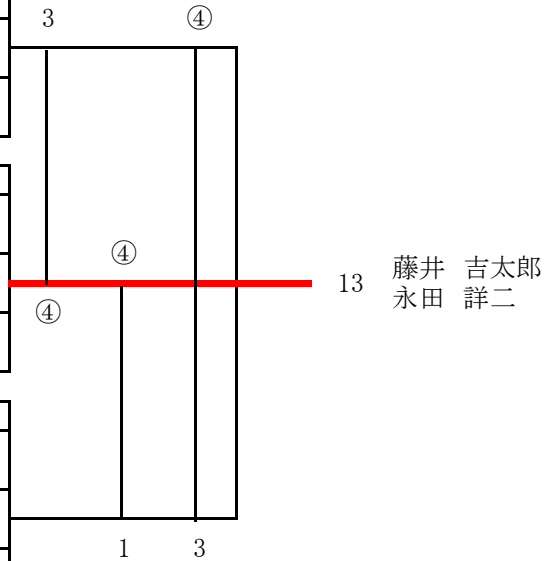

竹の部

	氏名		所属	9	10	11	勝率	ゲーム差	順位
9	江頭武	典一	島津	/	④	④	2/2		1
10	細田盛	一文	津津	1	/	④	1/2		2
11	古川福	守尚	基村	R	R	/	0/2		~~3~~

	氏名		所属	12	13	14	勝率	ゲーム差	順位
12	田中命	一唐	津津	/	2	0	0/2		3
13	藤井吉	太郎	島原	④	/	④	2/2		1
14	永田詳	二福	岡崎	④	3	/	1/2		2

	氏名		所属	15	16	17	勝率	ゲーム差	順位
15	金子国	広純	三基	/	④	1	1/2		2
16	北川政	純生	有有	3	/	1	0/2		3
17	松村父	征生	田田	④	④	/	2/2		1