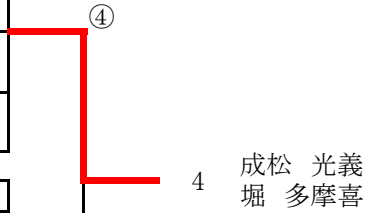

松の部

	氏名		所属	1	2	3	4	勝率	ゲーム差	順位
1	村林正	義大	村村	/	④	④	0	2/3		2
2	高木訓	泉佐	保保	2	/	④	0	1/3		3
3	久田訓	治秋	保保	1	1	/	0	0/3		4
4	榎宮利	秋佐	保保	④	④	④	/	3/3		1

	氏名		所属	5	6	7	8	勝率	ゲーム差	順位
5	山下秋	男佐	保保	/	④	④	2	2/3		2
6	山口孝	司佐	津津	1	/	2	0	0/3		4
7	田口常	幸唐	津津	2	④	/	1	1/3		3
8	岡本幸	巧唐	保崎	④	④	④	/	3/3		1