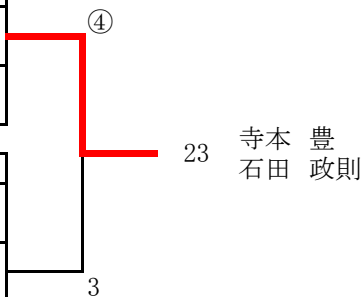

梅の部

	氏名		所属	18	19	20	21	22	勝率	ゲーム差	順位
18	石井	英明	諫早	/	④	④	④	2	3/4		1
19	島根	敏彦	佐神	1	/	④	1	④	2/4		3
20	森田	通誠	武伊万	1	1	/	1	1	0/4		5
21	尾崎	英興	唐唐	0	④	④	/	④	3/4		2
22	長村	島繁	佐世	④	1	④	1	/	2/4		4

鶴の部

	氏名		所属	23	24	25	勝率	ゲーム差	順位
23	寺本	豊則	熊鹿	/	④	④	2/2		1
24	石田	政喜	鹿兒	1	/	④	1/2		2
25	近藤	勝和	喜明	0	3	/	0/2		3

	氏名		所属	26	27	28	勝率	ゲーム差	順位
26	高谷	信勝	高岡	/	④	④	2/2		1
27	七田	稔男	有唐	0	/	1	0/2		3
28	田中	正之	平大	2	④	/	1/2		2

亀の部

	氏名		所属	29	30	31	32	勝率	ゲーム差	順位
29	福林	重夫	大長	/	④	1	1	1/3		3
30	梁前	並八	佐佐	0	/	1	0	0/3		4
31	内藤	三智	島佐	④	④	/	④	3/3		1
32	瀧野	上孝	鹿兒	④	④	3	/	2/3		2