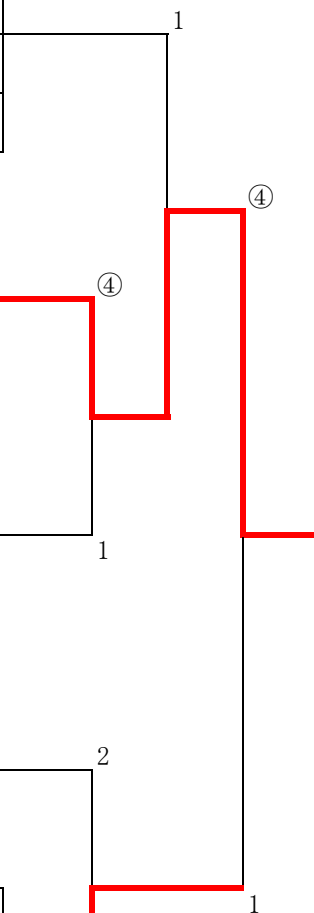

<松の部>

		1	2	3	4	勝率	ゲーム差	順位
1	成松・堀 諫早・佐世保	/	1	④	④	2/3	+1	2
2	山下・山口 小佐々クラブ	④	/	④	3	2/3	+2	1
3	村田・岸本 長崎軟庭クラブ	R	R	/	R	0/3		<del>4</del>
4	古川・岡本 唐津	0	④	④	/	2/3	-3	3

		5	6	7	勝率	ゲーム差	順位
5	佐伯・中島 唐津	/	④	1	1/2		2
6	乙成・宮崎 武雄	0	/	2	0/2		3
7	大徳・伊藤 福岡	④	④	/	2/2		1

		8	9	10	勝率	ゲーム差	順位
8	久保・原田 武雄	/	R	R	0/2		<del>3</del>
9	細川・上橋 三菱重工	④	/	④	2/2		1
10	森宗・坂下 佐世保・五島	④	3	/	1/2		2

		11	12	13	勝率	ゲーム差	順位
11	吉田・勝原 佐世保	/	④	④	2/2		1
12	小野・山田 唐津	3	/	1	0/2		3
13	奥・高島 武雄	3	④	/	1/2		2

		14	15	16	17	勝率	ゲーム差	順位
14	中村・高木 大村	/	④	④	④	3/3		1
15	松尾・七田 武雄	0	/	2	0	0/3		4
16	久田・榎宮 小佐々クラブ	2	④	/	④	2/3		2
17	馬場・木津 南友会	1	④	3	/	1/3		3

<竹の部>

		18	19	20	21	22	勝率	ゲーム差	順位
18	細田・江頭 唐津	/	④	④	④	④	4/4		1
19	北川・金子 佐賀	0	/	④	④	1	2/4		3
20	牧原・松村 唐津	0	1	/	④	2	1/4		4
21	光野・山本 大村	0	3	2	/	2	0/4		5
22	田中・井原 唐津	3	④	④	④	/	3/4		2