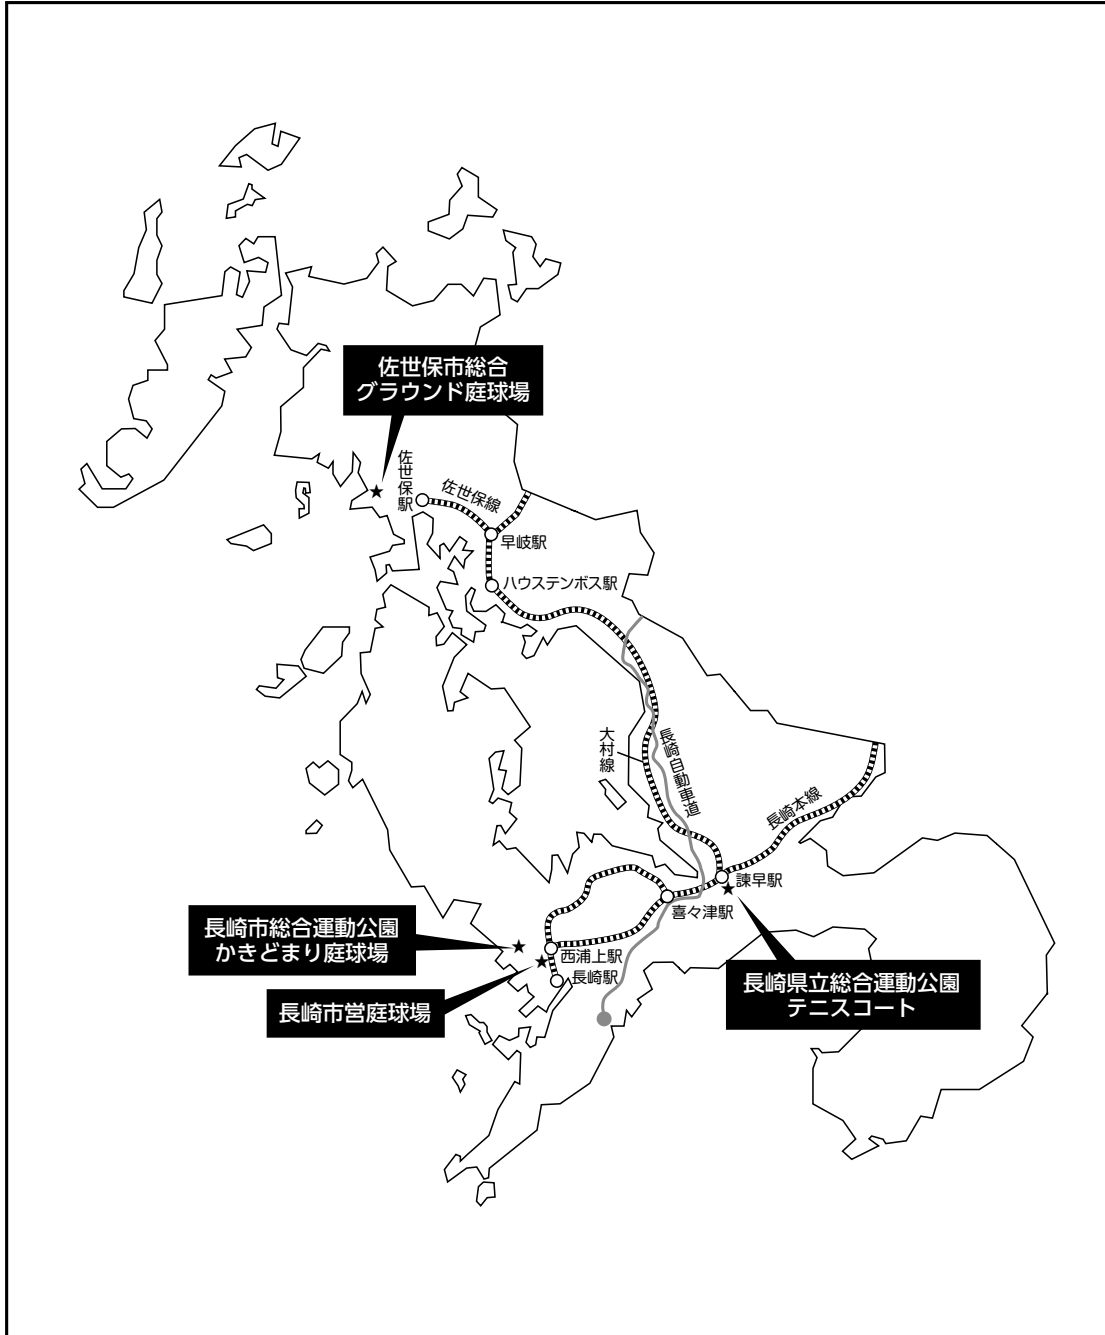

長崎県全体地図

会場名	住所
長崎市総合運動公園かきどまり庭球場	長崎市柿泊町 2210
長崎市宮庭球場	長崎市松山町 1 - 1
佐世保市総合グラウンド庭球場	佐世保市椎木町 494
長崎県立総合運動公園テニスコート	諫早市宇都町 27 - 1

●長崎市総合運動公園 かきどまり庭球場
●長崎市営庭球場

- 長崎市総合運動公園 かきどまり庭球場
 - ・長崎駅より長崎バス3番系統 (相川,大見崎)で長崎市運動公園バス停下車
- 長崎市営庭球場
 - ・原爆資料館から徒歩で約4分
 - ・平和公園 (長崎県) 徒歩で約3分

●佐世保市総合グラウンド庭球場

- ・車：JR 佐世保駅から20分
- ・MR：(松浦鉄道) 大学駅から徒歩15分
- ・バス：総合グラウンド前バス停から徒歩1分

●長崎県立総合運動公園テニスコート

- 県営バス
 - ・長崎駅前東口バス停より諫早方面行き「競技場北口」下車 (約1時間)
 - ・諫早バスターミナルより長崎方面行き「競技場北口」下車 (約10分)
- JR
 - ・長崎駅より諫早方面行き「諫早駅」下車 (約30分) 車
 - ・諫早インターより島原方面に約10分