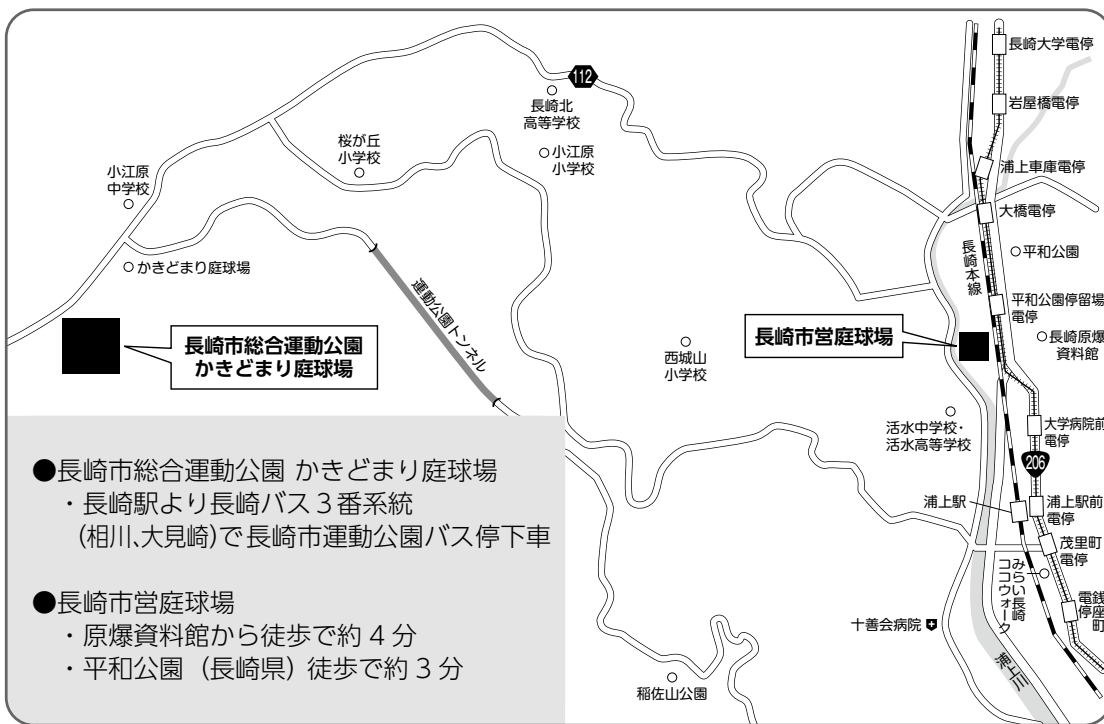

長崎県全体地図

会場名	住所
長崎市総合運動公園かきどまり庭球場	長崎市柿泊町 2210
長崎市宮庭球場	長崎市松山町 1 - 1
佐世保市総合グラウンド庭球場	佐世保市椎木町 494
長崎県立総合運動公園テニスコート	諫早市宇都町 27 - 1

●長崎市総合運動公園 かきどまり庭球場
●長崎市営庭球場

- 長崎市総合運動公園 かきどまり庭球場
 - ・長崎駅より長崎バス3番系統 (相川,大見崎)で長崎市運動公園バス停下車
- 長崎市営庭球場
 - ・原爆資料館から徒歩で約4分
 - ・平和公園 (長崎県) 徒歩で約3分

●佐世保市総合グラウンド庭球場

- ・車：JR 佐世保駅から20分
- ・MR：(松浦鉄道) 大学駅から徒歩15分
- ・バス：総合グラウンド前バス停から徒歩1分

●長崎県立総合運動公園テニスコート

- 県営バス
 - ・長崎駅前東口バス停より諫早方面行き「競技場北口」下車 (約1時間)
 - ・諫早バスターミナルより長崎方面行き「競技場北口」下車 (約10分)
- JR
 - ・長崎駅より諫早方面行き「諫早駅」下車 (約30分) 車
 - ・諫早インターより島原方面に約10分