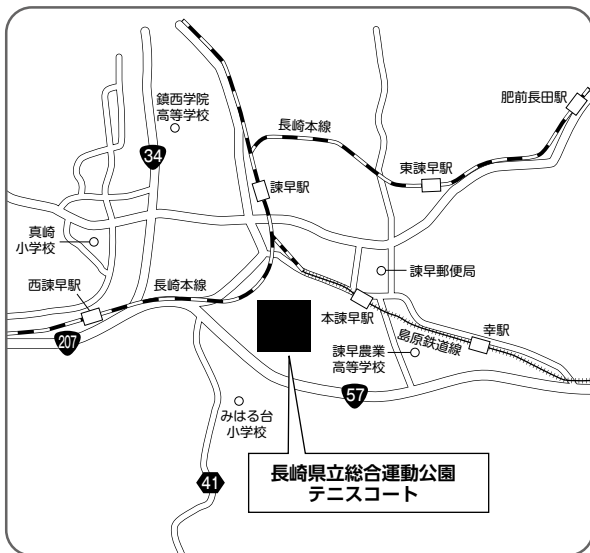

長崎県全体地図

会場名	住所
長崎市総合運動公園かきどまり庭球場	長崎市柿泊町 2210
長崎市宮庭球場	長崎市松山町 1 - 1
佐世保市総合グラウンド庭球場	佐世保市椎木町 494
長崎県立総合運動公園テニスコート	諫早市宇都町 27 - 1

●長崎市総合運動公園 かきどまり庭球場
●長崎市営庭球場

- 長崎市総合運動公園 かきどまり庭球場
 - ・長崎駅より長崎バス3番系統 (相川,大見崎)で長崎市運動公園バス停下車
- 長崎市営庭球場
 - ・原爆資料館から徒歩で約4分
 - ・平和公園 (長崎県) 徒歩で約3分

●佐世保市総合グラウンド庭球場

- ・車：JR 佐世保駅から20分
- ・MR：(松浦鉄道) 大学駅から徒歩15分
- ・バス：総合グラウンド前バス停から徒歩1分

●長崎県立総合運動公園テニスコート

- 県営バス
 - ・長崎駅前東口バス停より諫早方面行き「競技場北口」下車 (約1時間)
 - ・諫早バスターミナルより長崎方面行き「競技場北口」下車 (約10分)
- JR
 - ・長崎駅より諫早方面行き「諫早駅」下車 (約30分) 車
 - ・諫早インターより島原方面に約10分