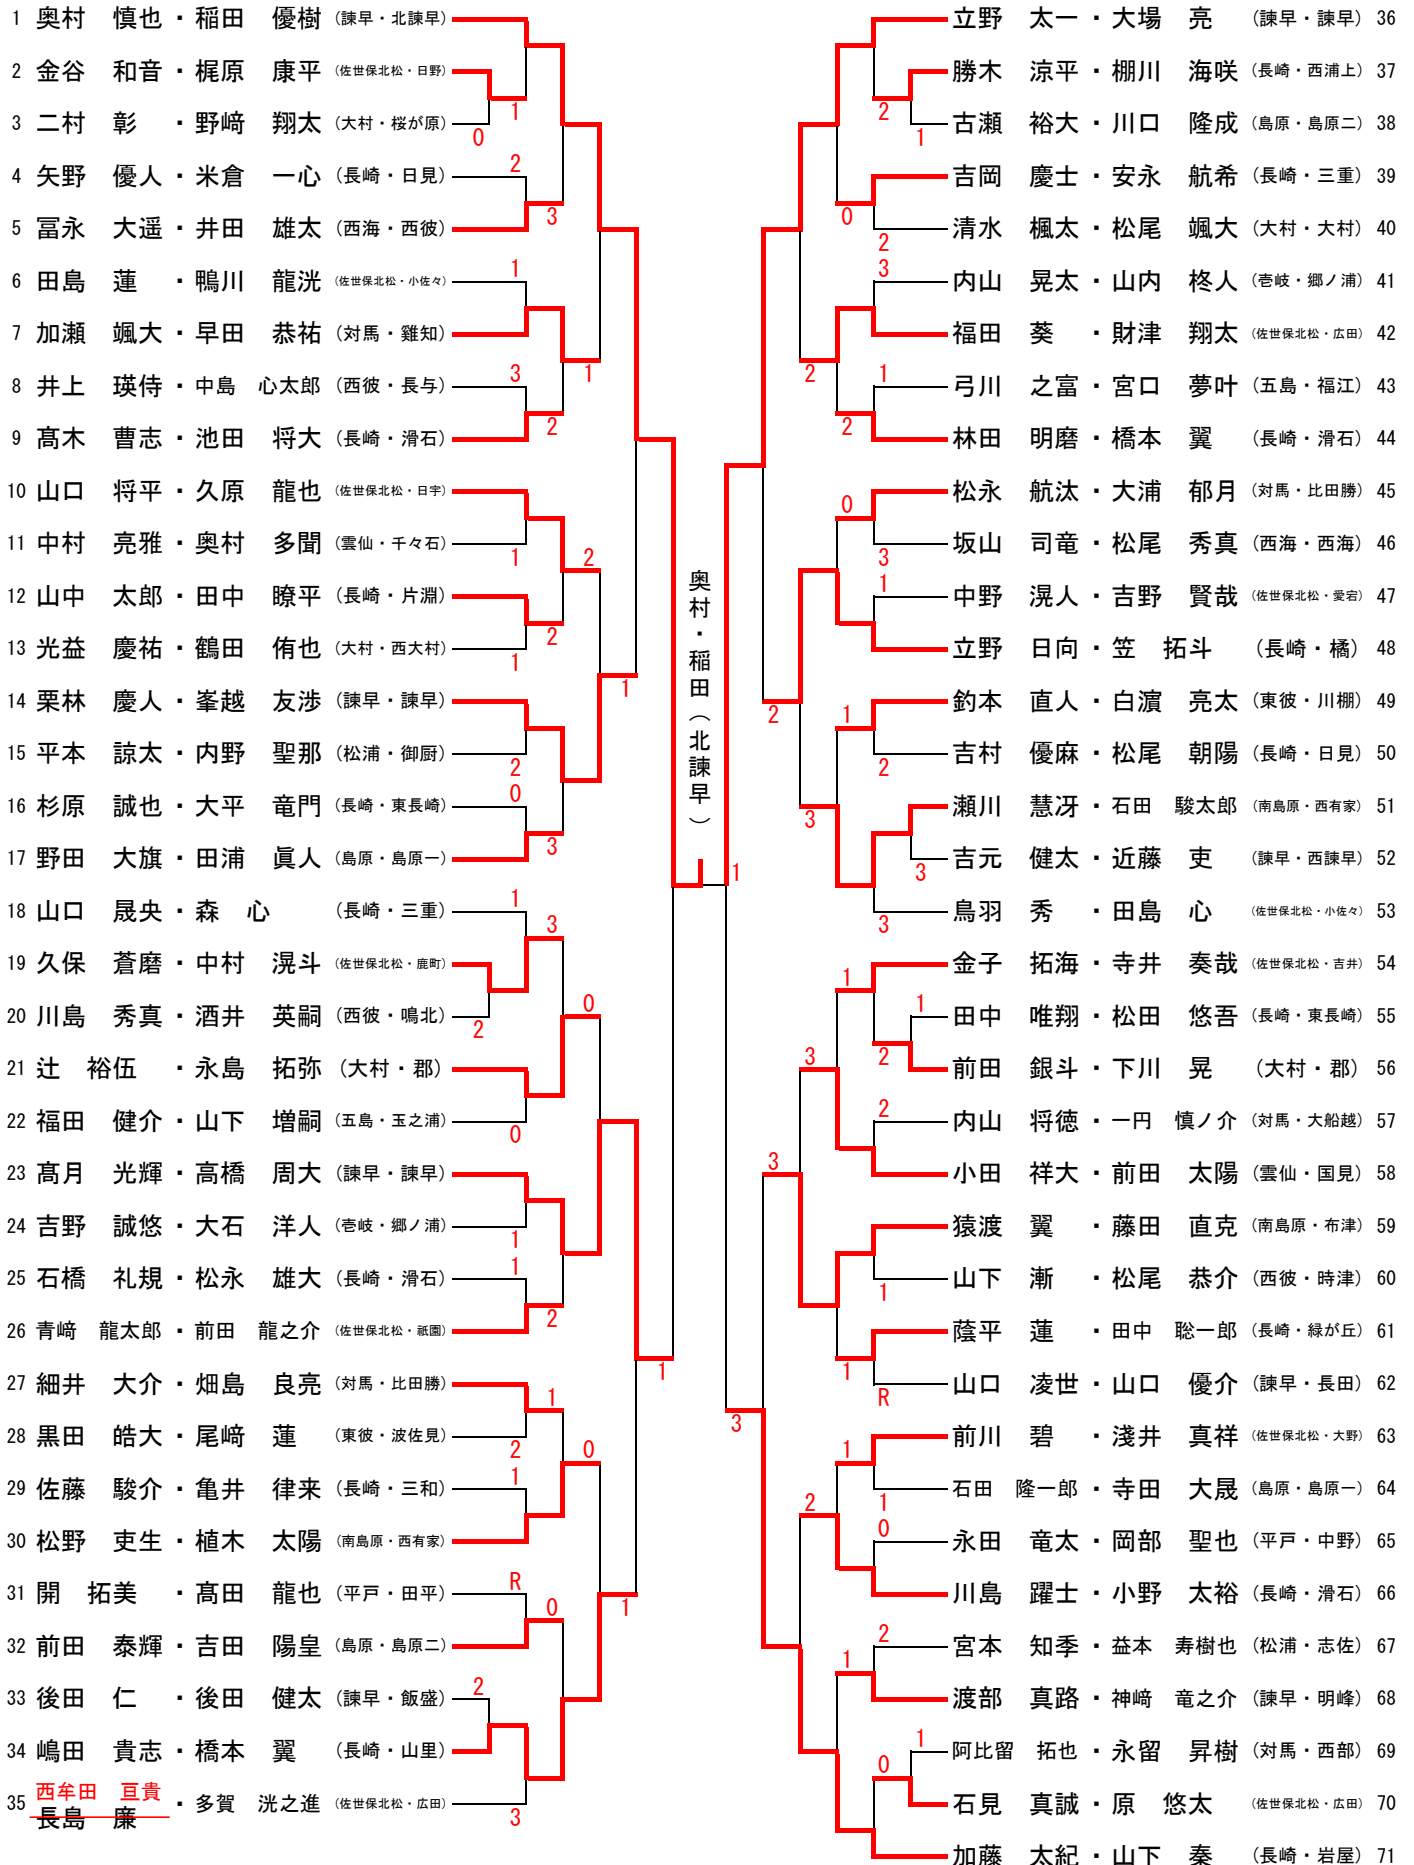

男子の部

女子の部

【3位決定戦】

18 木下 由愛・池田 紗里 (長崎・岩屋) ④ - 2 36 本村 好・山口 茉紀 (佐世保北松・広田)