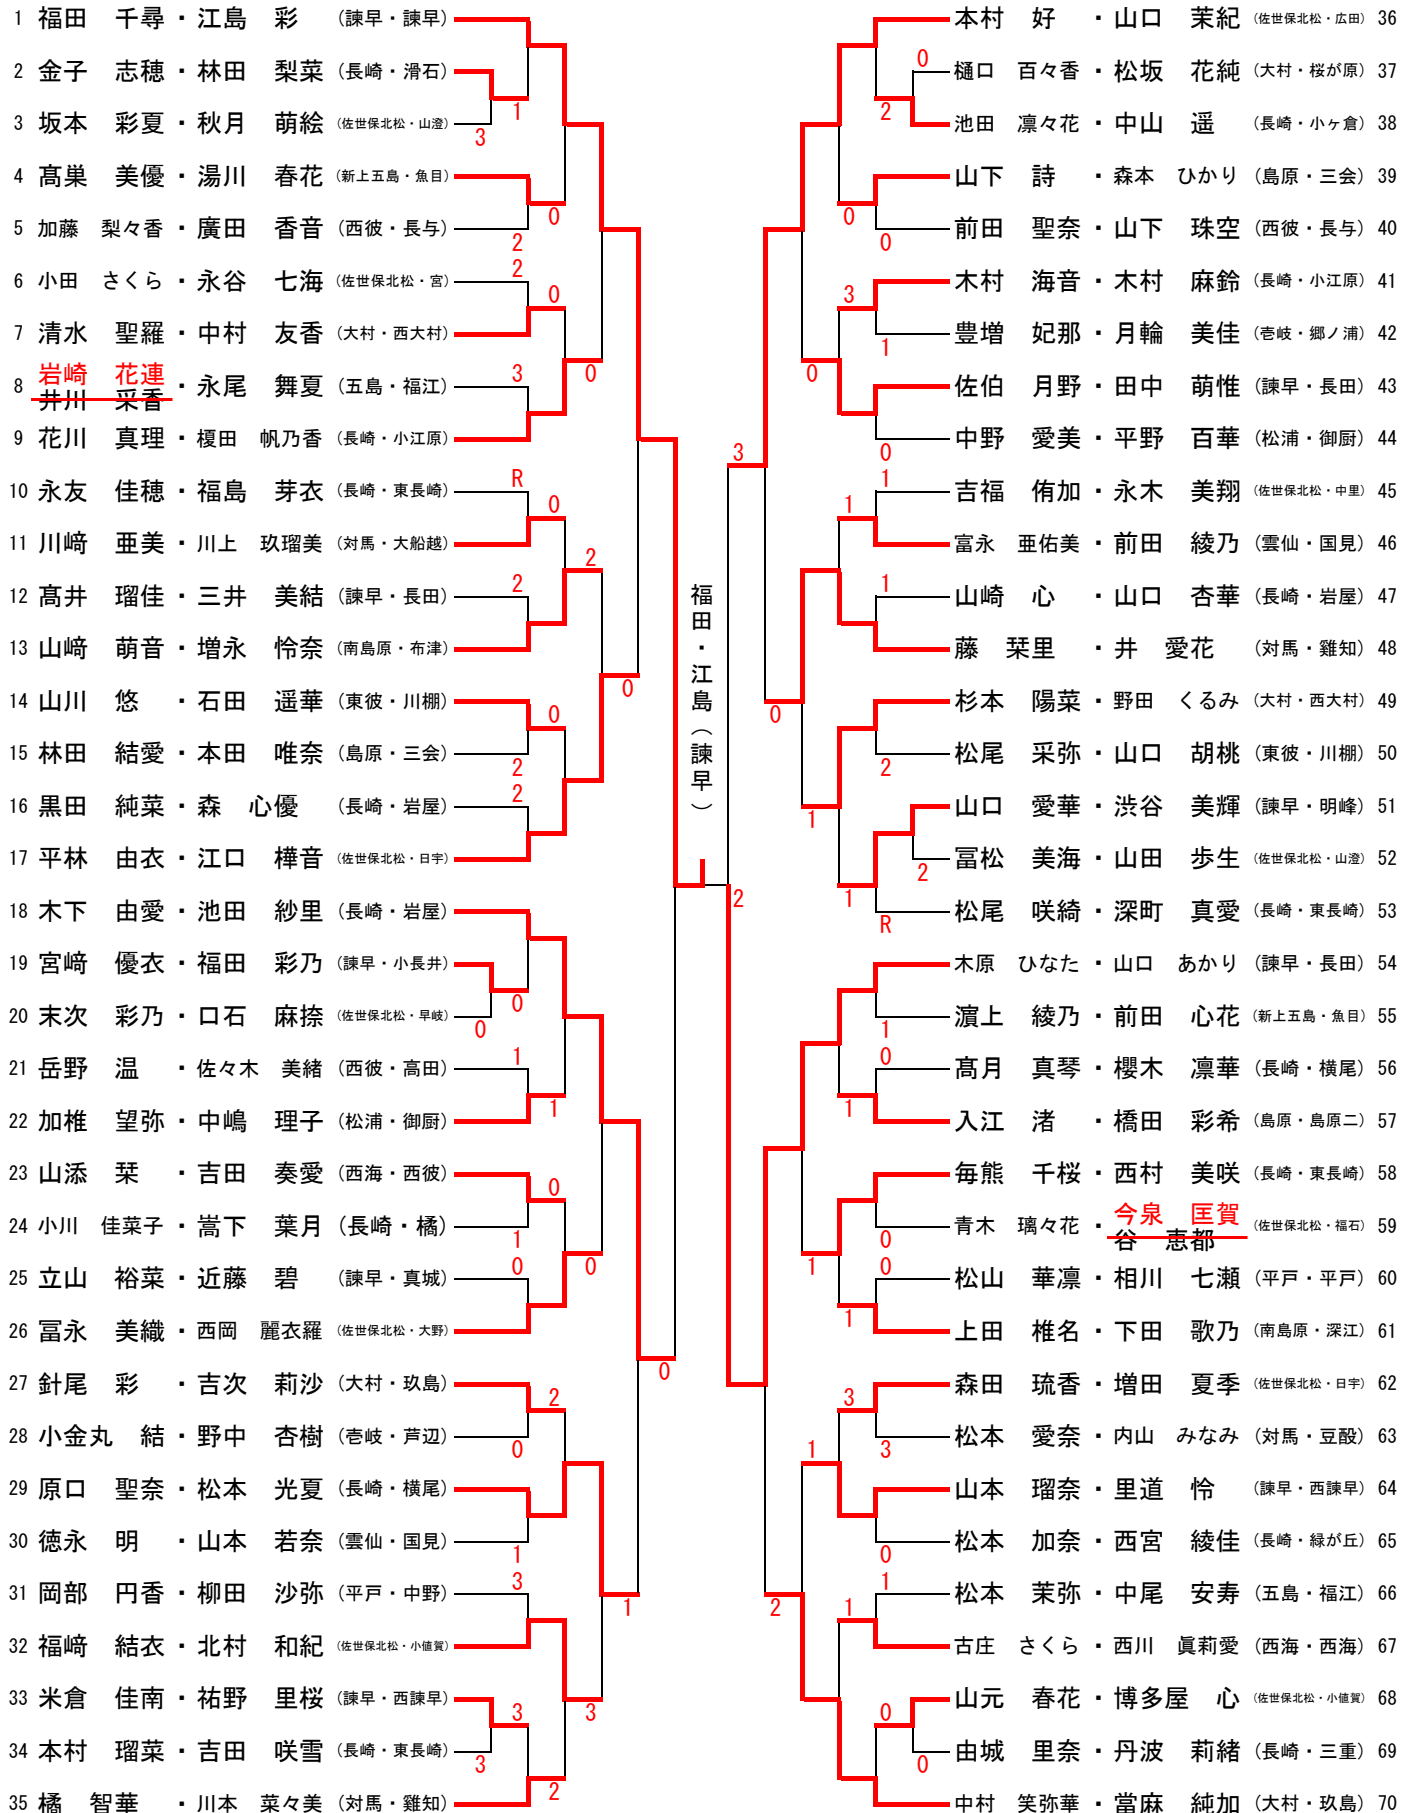

男子の部

女子の部

【3位決定戦】

18 木下 由愛・池田 紗里 (長崎・岩屋) ④ - 2 36 本村 好・山口 茉紀 (佐世保北松・広田)