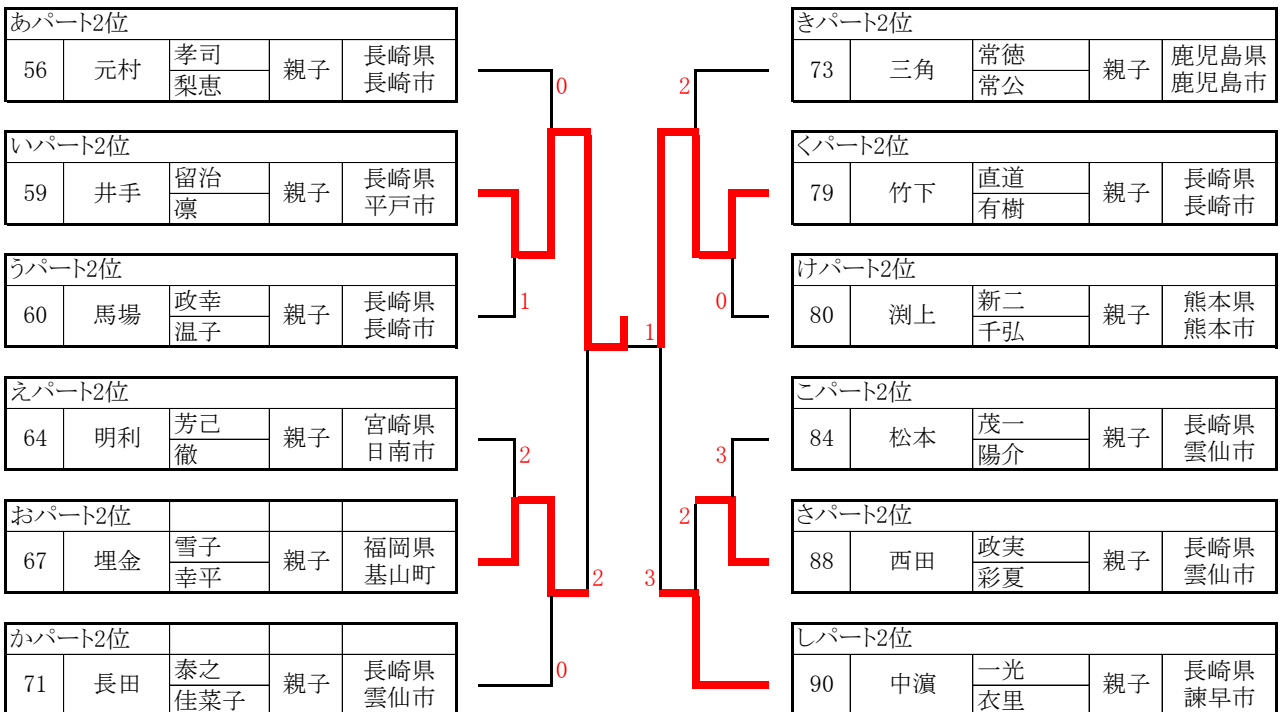

親子(孫)決勝 2位トーナメント

(高校一般親子の部)