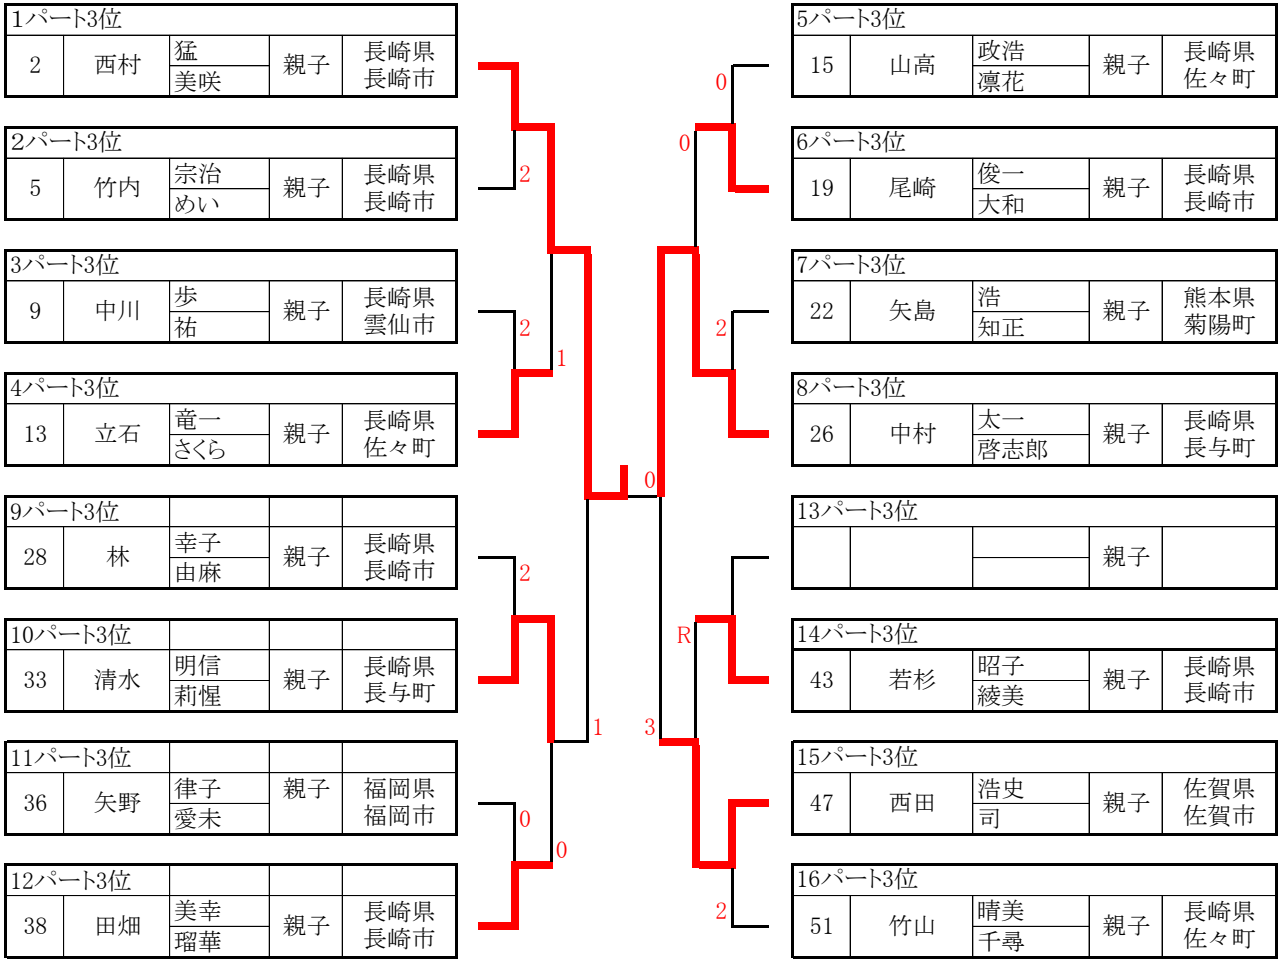

親子(孫)決勝 3位トーナメント

(小中学生親子の部)