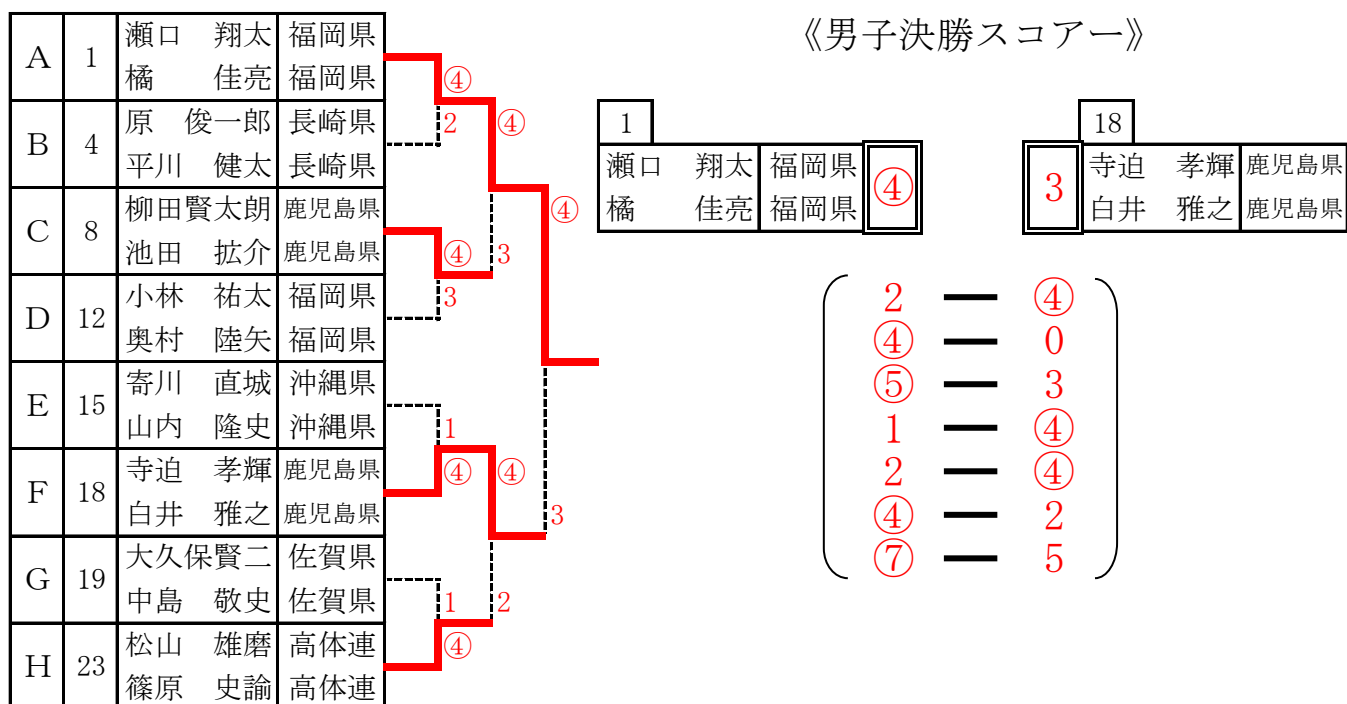

男子決勝トーナメント