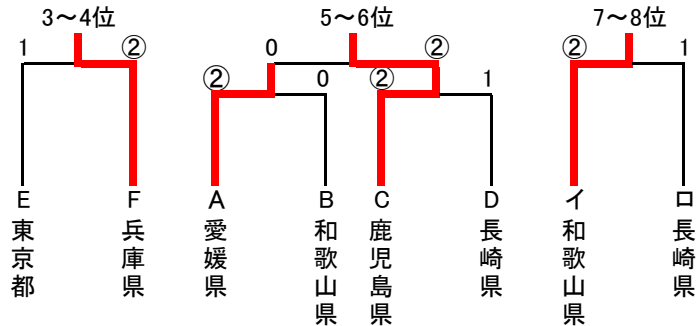

ソフトテニス競技組合せ表 【成年女子】

都道府県名	10月15日(水)		10月16日(木)			10月15日(水)		都道府県名
	1回戦	準々決勝	準決勝	決勝	準決勝	準々決勝	1回戦	
1 東京都		②				③	千葉県 9	
2 福島県		1				0	新潟県 10	
3 愛媛県		②		9 千葉県	②	1	広島県 11	
4 福岡県		1		0	0	②	鹿児島県 12	
5 富山県		0		0		0	北海道 13	
6 岐阜県		③		②		③	長崎県 14	
7 山口県		0		0		0	山形県 15	
8 和歌山県		③		②		③	兵庫県 16	

都道府県名	決勝	都道府県名
6 岐阜県		9 千葉県
宮下 茉実	0 - ④	森田 奈緒
小林 すみれ		山下 ひかる
赤瀬 早紀	0 - ④	柿崎 あやの
曾我部 里穂		神谷 絵梨奈
中村 友里	-	齊藤 香純
野田 祥代	-	山瀬 侑希
0	対	②

都道府県名	準決勝	都道府県名
1 東京都		6 岐阜県
横山 温香	3 - ④	宮下 茉実
山口 真未		小林 すみれ
中川 瑞貴	3 - ④	赤瀬 早紀
阿部 悠梨		曾我部 里穂
石倉 朝海	-	中村 友里
中西 麻友	-	野田 祥代
0	対	②

都道府県名	準決勝	都道府県名
9 千葉県		16 兵庫県
森田 奈緒	④ - 1	若田 実友子
山下 ひかる		川原 梨紗子
柿崎 あやの	④ - 3	深澤 昭恵
神谷 絵梨奈		森原 可奈
齊藤 香純	-	百田 志穂
山瀬 侑希	-	松家 梓
②	対	0

都道府県名	3・4位決定	都道府県名
1 東京都		16 兵庫県
石倉 朝海	2 - ④	深澤 昭恵
中西 麻友		森原 可奈
中川 瑞貴	④ - 0	若田 実友子
阿部 悠梨		川原 梨紗子
横山 温香	3 - ④	百田 志穂
山口 真未		松家 梓
1	対	②