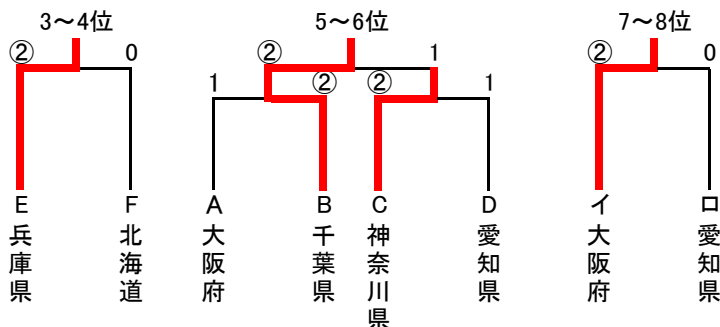

ソフトテニス競技組合せ表 【少年女子】

都道府県名	10月14日(火)				10月15日(水)				10月14日(火)			都道府県名
	1回戦	2回戦	3回戦	準々決勝	準決勝	決勝	準決勝	準々決勝	3回戦	2回戦	1回戦	
1 東京都			③								②	福岡県 24
2 静岡県		0	0						②	1	②	茨城県 25
3 大分県		③								1	1	秋田県 26
4 岩手県			1					②		1	③	京都府 27
5 大阪府			②						0		0	長野県 28
6 兵庫県			②			0				②		岐阜県 29
7 埼玉県		②	1			②				1		福島県 30
8 石川県		1				24			②	②	②	神奈川県 31
9 熊本県		③							0		1	島根県 32
10 山口県		0								1	1	佐賀県 33
11 徳島県			②						1	②	②	香川県 34
12 三重県			③			0				1		和歌山県 35
13 鹿児島県		②	0							③		北海道 36
14 富山県		1							②	0	②	山形県 37
15 青森県		②								1		群馬県 38
16 鳥取県		1	0						②		1	高知県 39
17 栃木県			③						0	0	②	沖縄県 40
18 宮城県			1			②				③		岡山県 41
19 愛媛県		②	②			0				0		滋賀県 42
20 奈良県		1							②	③	②	愛知県 43
21 宮崎県		0								1		福井県 44
22 新潟県		③	1						0		②	山梨県 45
23 千葉県			②						0	0	1	長崎県 46
										③		広島県 47

都道府県名	決勝	都道府県名
12 三重県		24 福岡県
西岡 真里華	1-④	百田 琴音
橋本 新菜		天満 久留実
森下 友貴	2-④	齊藤 ひなの
糸川 幸実		浅原 明子
加藤 幸奈	-	寺戸 理紗
藤本 奈津美		中田 依緒里
0	対	②

都道府県名	準決勝	都道府県名
6 兵庫県		12 三重県
小林 智佳	2-④	西岡 真里華
中別府 瑞希		橋本 新菜
塚川 優女	0-④	森下 友貴
前田 杏		糸川 幸実
柴原 梢	-	加藤 幸奈
安田 朱里		藤本 奈津美
0	対	②

都道府県名	準決勝	都道府県名
24 福岡県		36 北海道
齊藤 ひなの	④-0	中谷 沙希
浅原 明子		長内 夏海
百田 琴音	④-1	高橋 乃綾
天満 久留実		福田 瑠愛
寺戸 理紗	-	生田 花織
中田 依緒里		泉田 歩聖
②	対	0

都道府県名	3・4位決定	都道府県名
6 兵庫県		36 北海道
柴原 梢	④-3	生田 花織
安田 朱里		泉田 歩聖
塚川 優女	④-3	高橋 乃綾
前田 杏		福田 瑠愛
小林 智佳	-	中谷 沙希
中別府 瑞希		長内 夏海
②	対	0