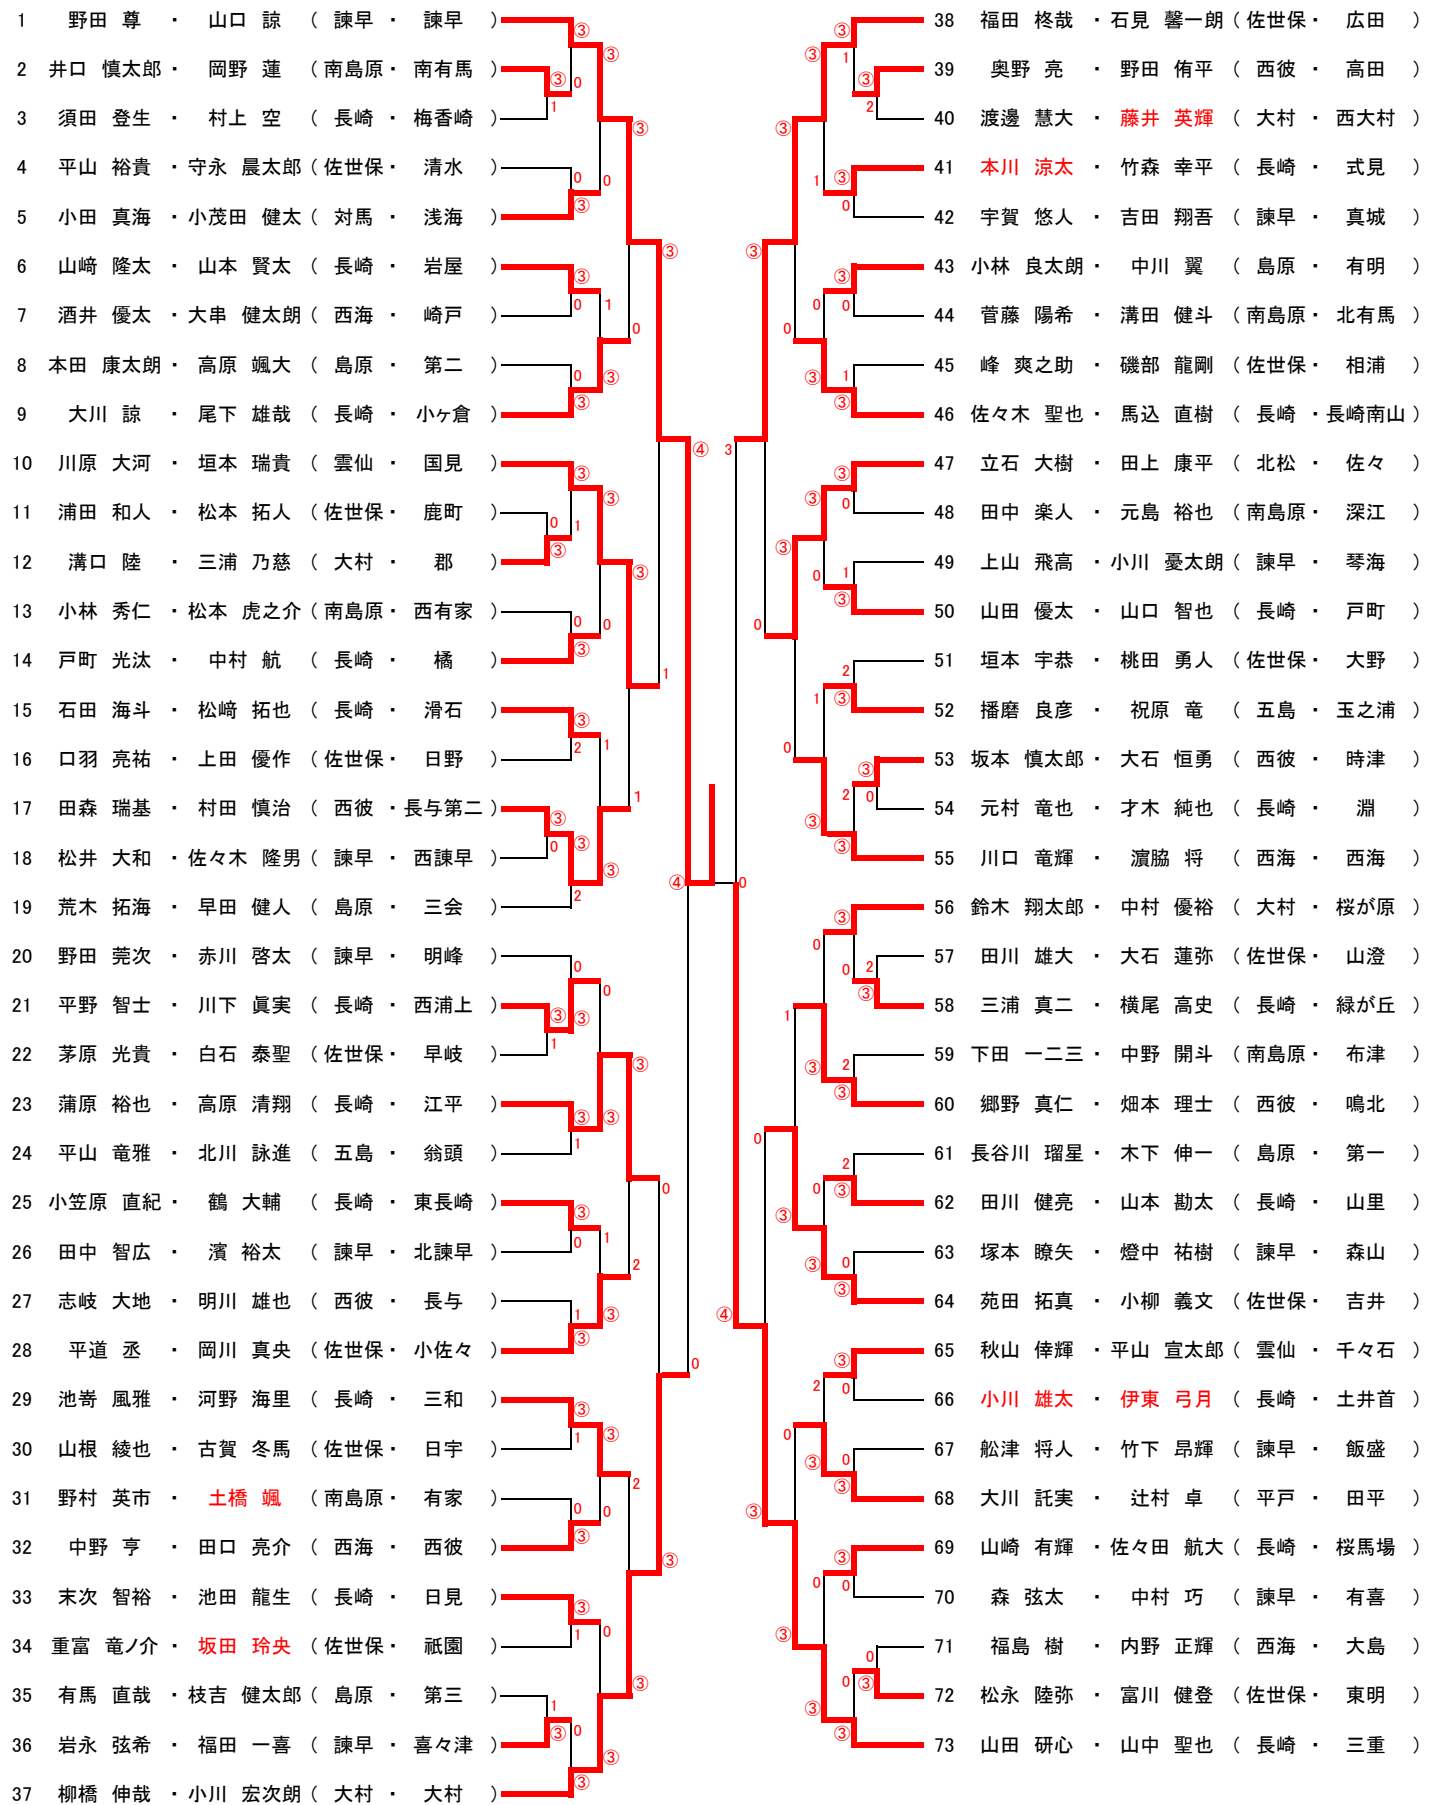

# 男子の部(1)

(決勝戦)

| ペア(学校名)         | スコア   | ペア(学校名)             |
|-----------------|-------|---------------------|
| 1 野田 尊・山口 諒(諫早) | ④ - 1 | 145 宮脇 太一・佐伯 翔一(長田) |

# 男子の部(2)