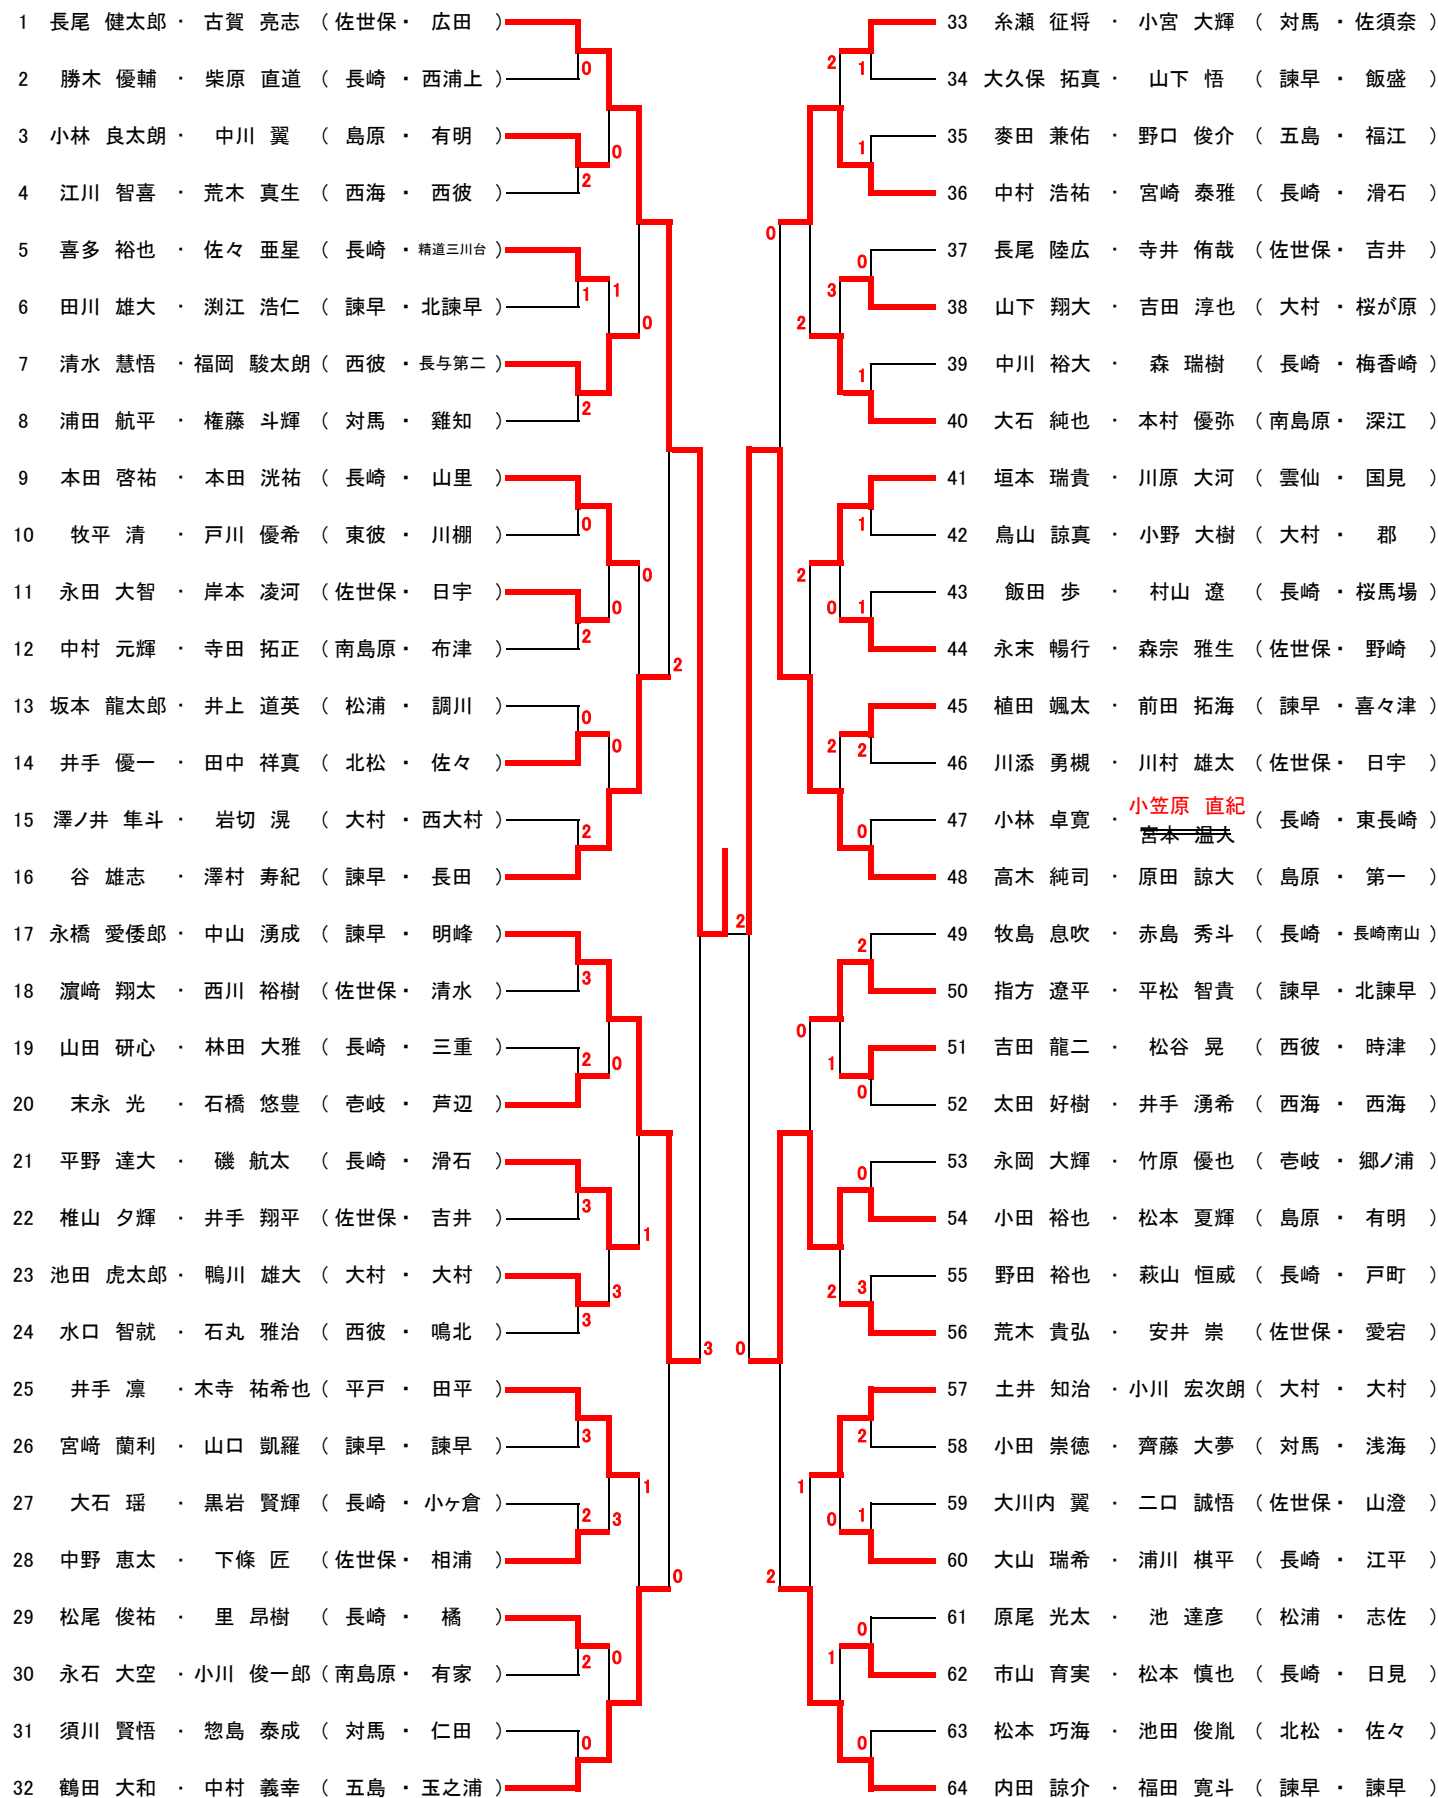

男子の部(1)

(決勝戦)

ペア(学校名)	スコア	ペア(学校名)
1. 長尾 健太郎・古賀 亮志(広田)	④-3	96. 出口 隼也・松本 亮太(佐々)

男子の部(2)