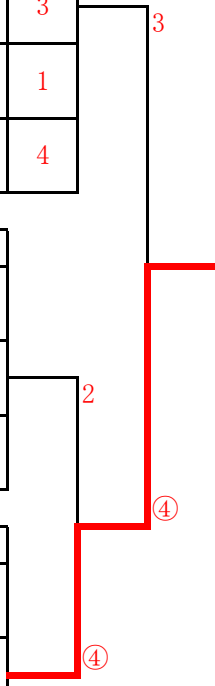

■松の部(50才以上)

	氏名	所属	1	2	3	4	勝率	ゲーム差	順位	
1	吉武 俊雄	雲仙市	\	④	2	④	2/3		2	
	平 智和	南島原市								
2	山下 秋男	佐世保市		1	\	3	④	1/3		3
	山口 孝司	佐世保市								
3	奥 功	武雄クラブ	④	④	\	④	3/3		1	
	高島 祐秀	武雄クラブ								
4	岩井 健二	佐世保市	1	2	1	\	0/3		4	
	斉藤 邦博	北松浦郡								

	氏名	所属	5	6	7	勝率	ゲーム差	順位	
5	乙成 浩一	武雄クラブ	\	④	④	2/2		1	
	宮崎 成人	武雄クラブ							
6	正宗 弘行	栄池郡市		3	\	④	1/2		2
	丸田 正文	栄池郡市							
7	久田 訓治	佐世保市	1	2	\	0/2		3	
	榎宮 利秋	佐世保市							

	氏名	所属	8	9	10	勝率	ゲーム差	順位	
8	成松 光義	諫早市	\	④	④	2/2		1	
	堀 多磨喜	佐世保市							
9	徳永 浩美	糟屋		R	\	R	0/2		3
	木下 春喜	糟屋							
10	中村 和敏	大村市	3	④	\	1/2		2	
	高木 泉	大村市							