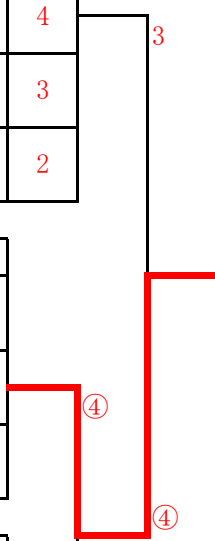

■竹の部(60才以上)

	氏名	所属	11	12	13	14	勝率	ゲーム差	順位	
11	藤井 吉太郎	島原市	\	④	④	④	3/3		1	
	永田 詳二	ソフトテニスクラブ								
12	白武 英利	佐世保市		0	\	1	0	0/3		4
	細川 直行	北松浦郡								
13	古川 守文	唐津クラブ	2	④	\	1	1/3		3	
	大曲 晴雄	鹿島クラブ								
14	江頭 光男	長崎市	3	④	④	\	2/3		2	
	野田 俊弘	諫早市								

	氏名	所属	15	16	17	勝率	ゲーム差	順位	
15	三岳 邦廣	広島文化クラブ	\	④	④	2/2		1	
	川浪 一洋	宗像クラブ							
16	森宗 秀邦	佐世保市		0	\	0	0/2		3
	坂下 敏章	五島市							
17	大崎 好隆	長商OB	3	④	\	1/2		2	
	山内 勲	九州電力							

	氏名	所属	18	19	20	勝率	ゲーム差	順位	
18	馬場 信幸	南友会	\	2	④	1/2		2	
	馬場 正幸	南友会							
19	公門 武俊	佐賀クラブ		④	\	④	2/2		1
	実松 孝明	上峰クラブ							
20	田中 命	唐津クラブ	1	1	\	0/2		3	
	中山 九一	唐津クラブ