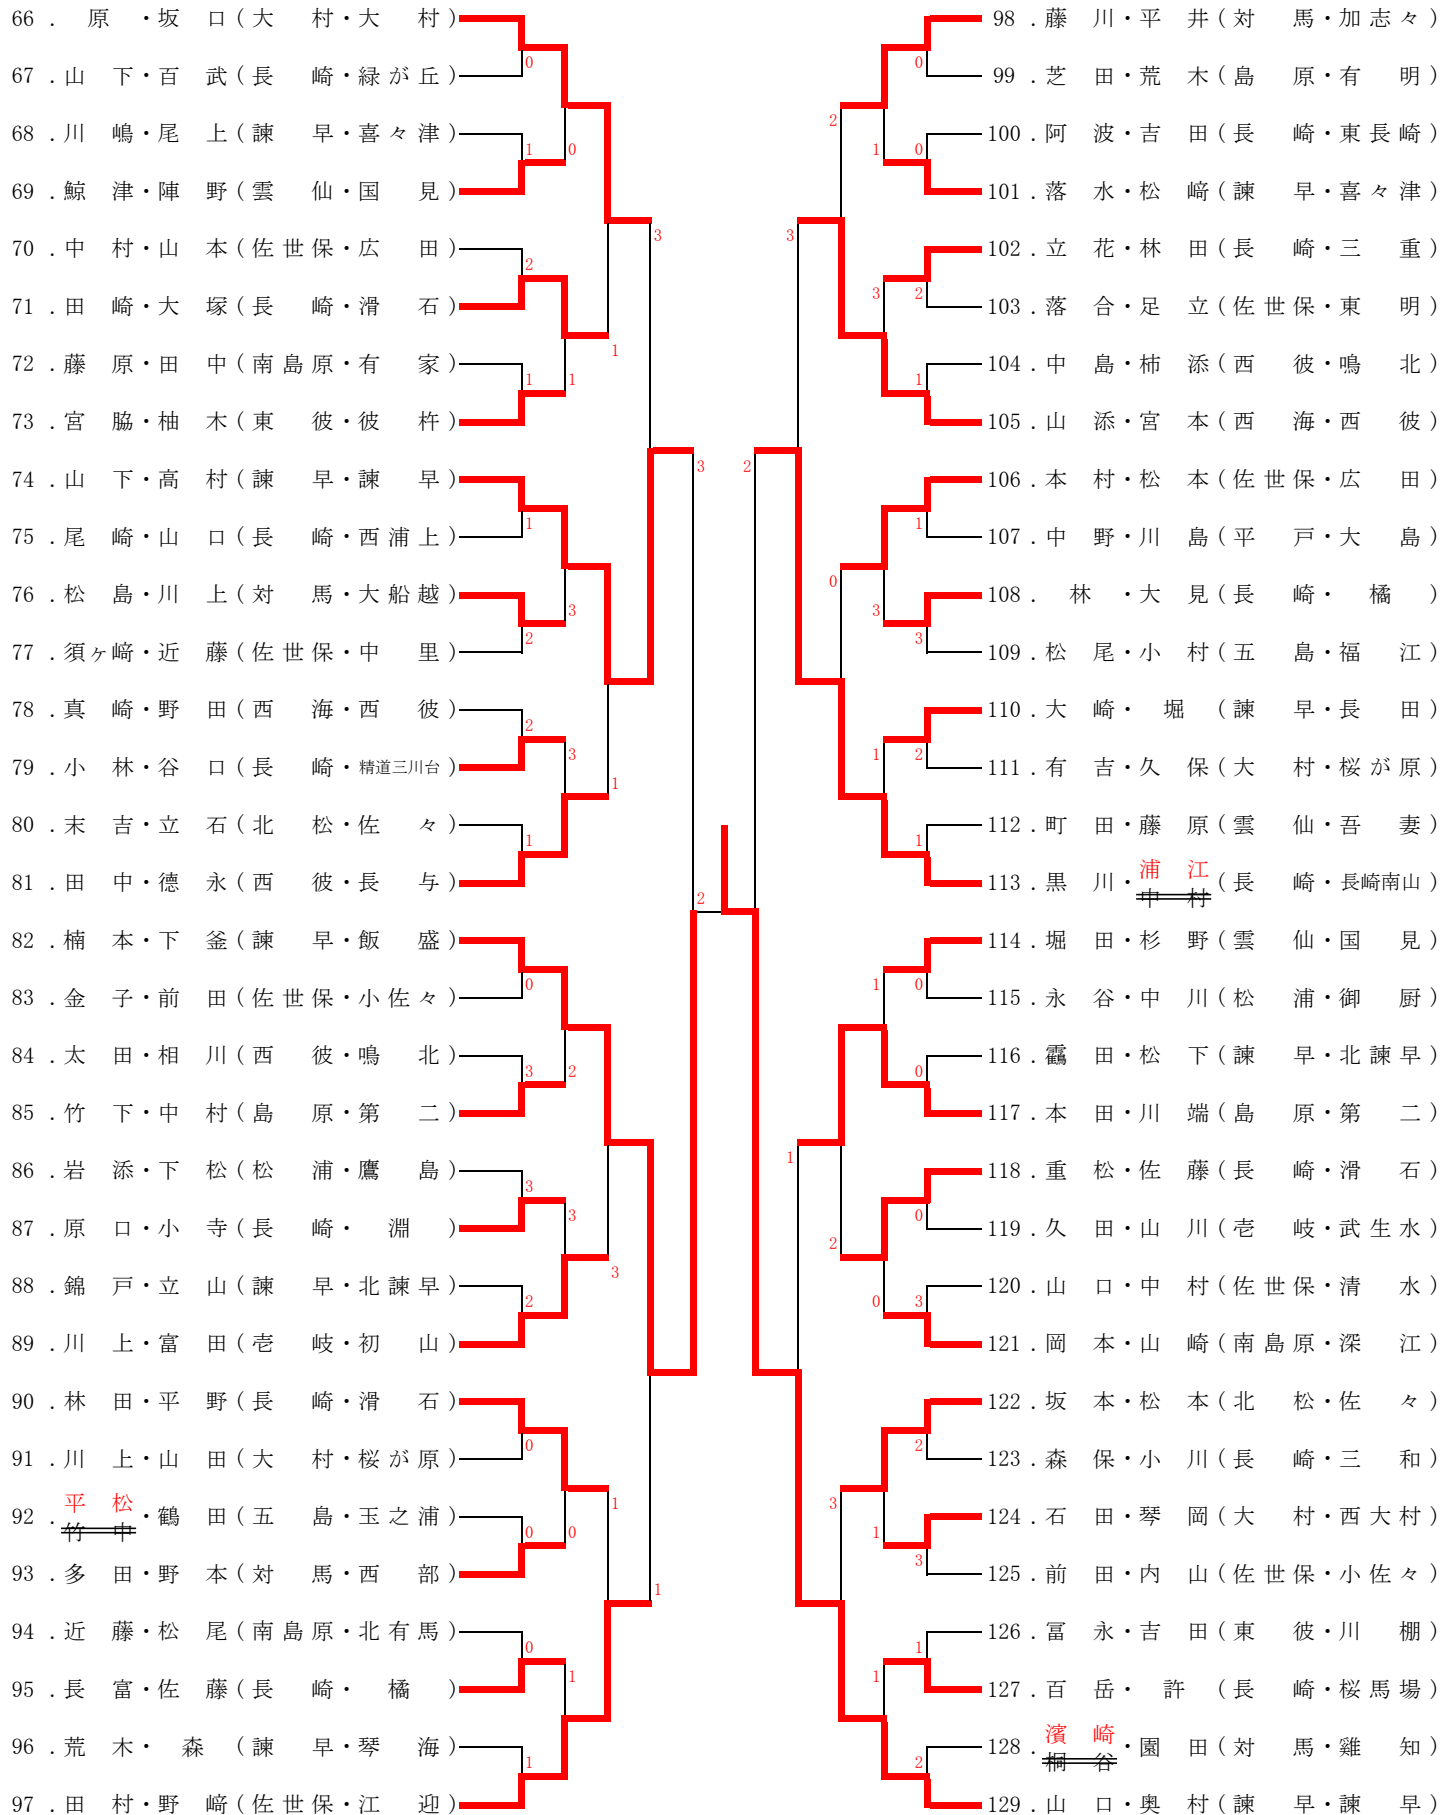

# 男子の部(1)

# 男子の部(2)

(決勝戦)

No	ベア(学校名)	スコア	ベア(学校名)	No
1	竹添・武居(諫早)	④-3	山口・奥村(諫早)	129