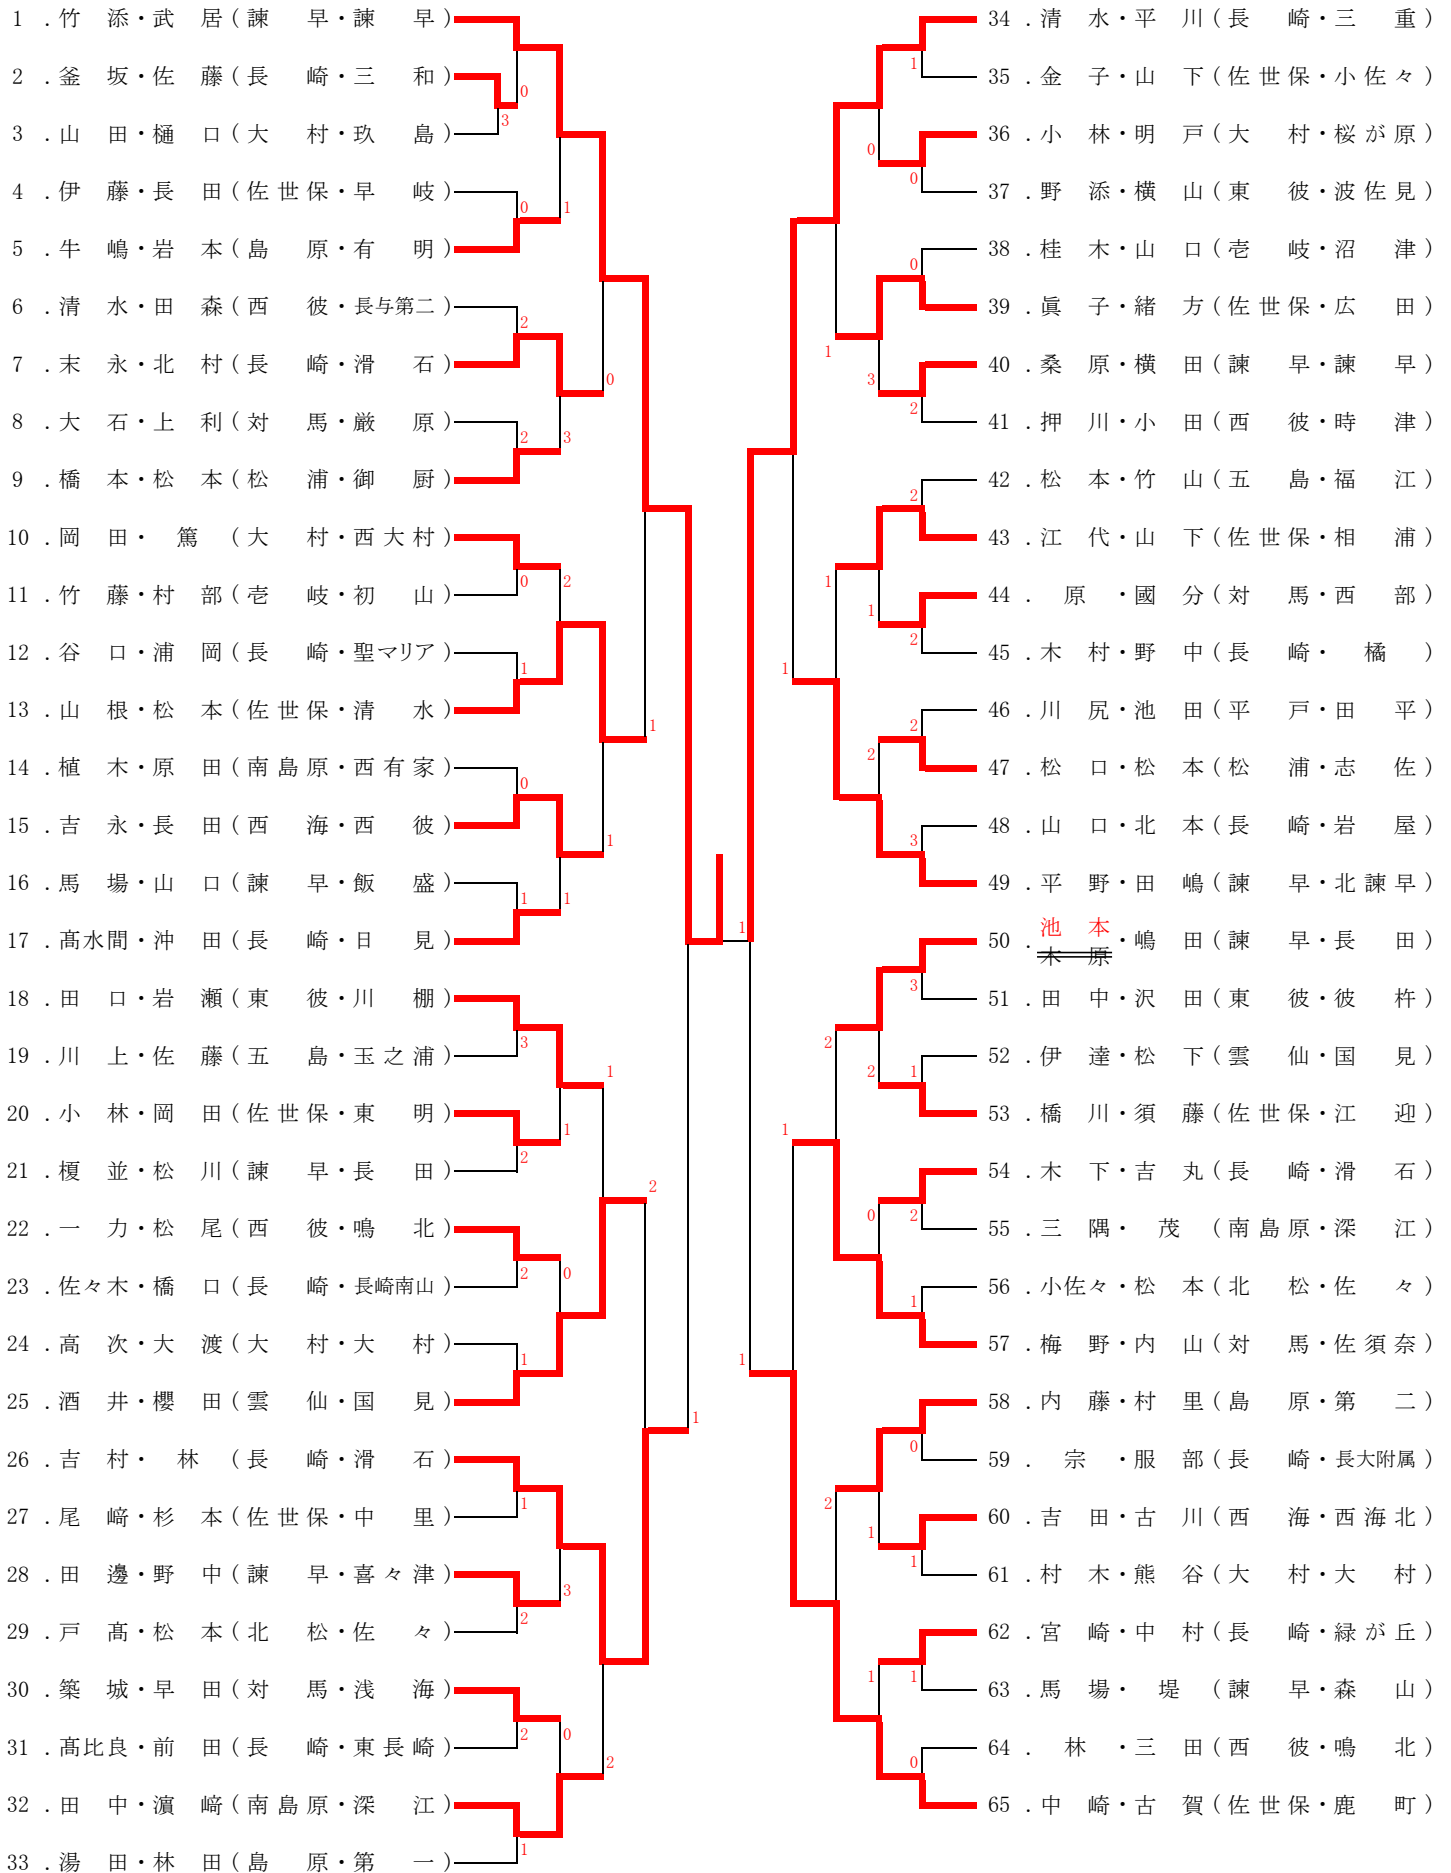

# 男子の部(1)

# 男子の部(2)

(決勝戦)

No	ベア(学校名)	スコア	ベア(学校名)	No
1	竹添・武居(諫早)	④-3	山口・奥村(諫早)	129