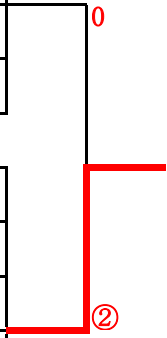

【女子の部】

Aパート		20	21	22	23	勝率	ゲーム差	順位
20	チーム福岡(福岡)		③	1	②	2/3		2
21	純心OG(長崎)	0		0	0	0/3		4
22	長崎商業高校(長崎)	②	③		②	3/3		1
23	佐賀県選抜(佐賀)	1	③	1		1/3		3

Bパート		24	25	26	27	勝率	ゲーム差	順位
24	宮崎県強化(宮崎)		②	②	②	3/3		1
25	音無クラブ(長崎)	1		②	0	1/3		3
26	久留米クラブ(福岡)	1	1		1	0/3		4
27	ばってん長崎(長崎)	1	③	②		2/3		2

3位決定戦

20. チーム福岡 1 - ② 27. ばってん長崎