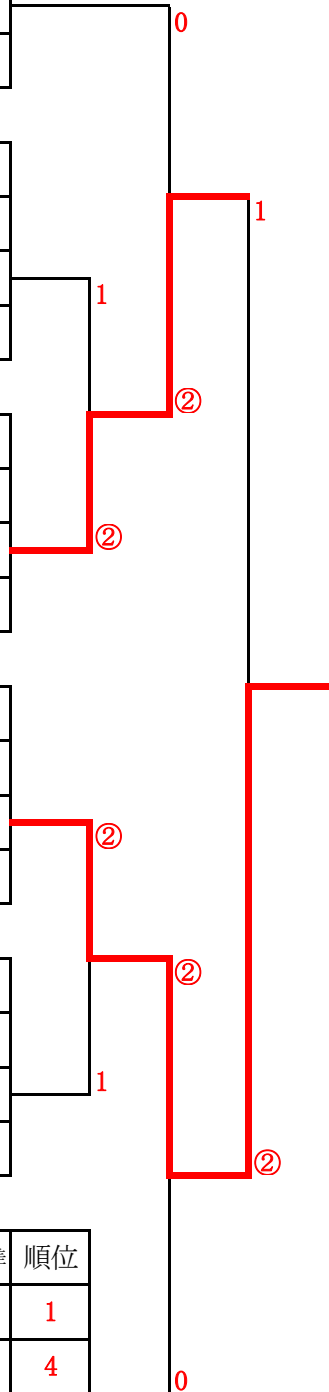

【男子の部】

Aパート		1	2	3	勝率	ゲーム差	順位
1	(株)大光食品・KSU(長崎・福岡)		②	③	2/2		1
2	有田工業高校(佐賀)	1		0	0/2		3
3	KENKOKクラブ(福岡)	0	③		1/2		2

Bパート		4	5	6	勝率	ゲーム差	順位
4	北松クラブ(長崎)		②	③	2/2		1
5	サンデークラブB(福岡)	1		0	0/2		3
6	久留米クラブA(福岡)	0	③		1/2		2

Cパート		7	8	9	勝率	ゲーム差	順位
7	ヨネックスクラブ(福岡)		②	③	2/2		1
8	きゃんず(長崎)	1		③	1/2		2
9	鹿島クラブ(佐賀)	0	0		0/2		3

Dパート		10	11	12	勝率	ゲーム差	順位
10	佐賀県選抜(佐賀)		③	②	2/2		1
11	久留米クラブB(福岡)	0		1	0/2		3
12	音無クラブ(長崎)	1	②		1/2		2

Eパート		13	14	15	勝率	ゲーム差	順位
13	長島ITC(長崎)		②	1	1/2		2
14	武雄クラブ(佐賀)	1		1	0/2		3
15	サンデークラブA(福岡)	②	②		2/2		1

Fパート		16	17	18	19	勝率	ゲーム差	順位
16	M・Jのネバーランド(福岡)		③	③	③	3/3		1
17	ビクトリー(長崎)	0		0	0	0/3		4
18	筑紫野クラブ(福岡)	0	③		1	1/3		3
19	長崎南山高校(長崎)	0	③	②		2/3		2

【女子の部】

Aパート		20	21	22	23	勝率	ゲーム差	順位
20	チーム福岡(福岡)		③	1	②	2/3		2
21	純心OG(長崎)	0		0	0	0/3		4
22	長崎商業高校(長崎)	②	③		②	3/3		1
23	佐賀県選抜(佐賀)	1	③	1		1/3		3