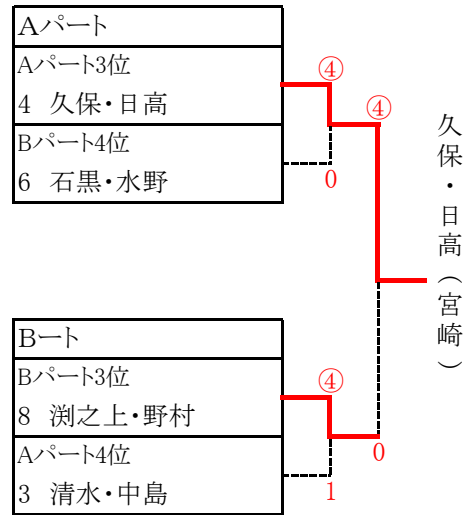

0

浦川・森光(諫早・長崎)

④

祝組【2位グループトーナメント】

祝組【3・4位グループトーナメント】

寿組【2位グループトーナメント】

寿組【3・4位グループトーナメント】