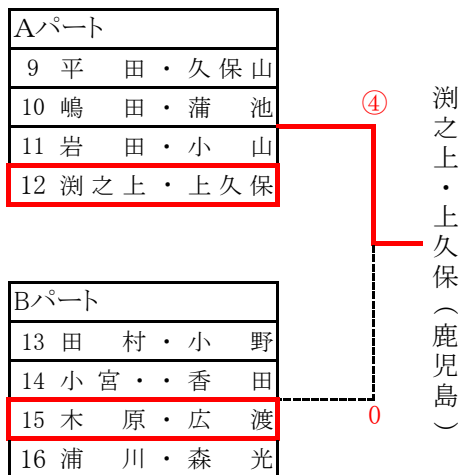

0

浦川・森光(諫早・長崎)

④

祝組【2位グループトーナメント】

祝組【3・4位グループトーナメント】

寿組【2位グループトーナメント】

寿組【3・4位グループトーナメント】