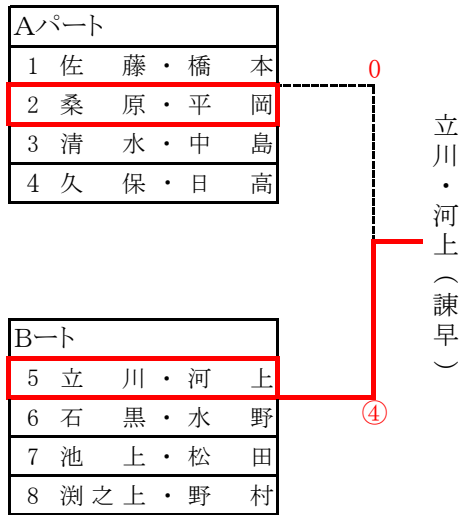

祝組【2位グループトーナメント】