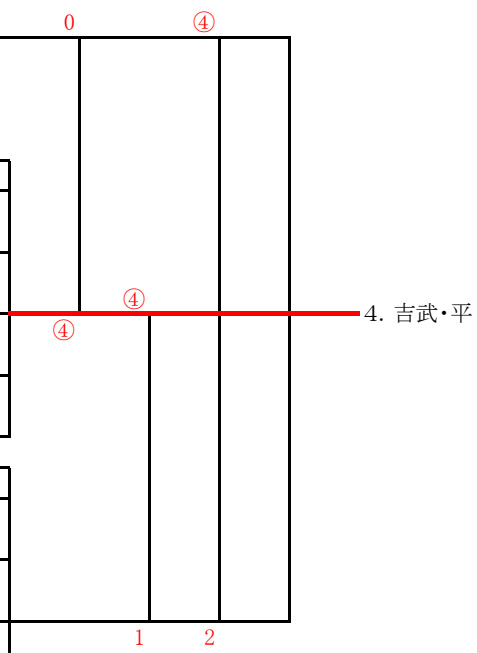

■松の部(50歳以上)

	氏名	所属	1	2	3	勝率	ゲーム差	順位
1	成松 光義	諫早	/	④	④	2/2		1
	堀 多摩喜	佐世保						
2	田口 常幸	唐津	0	/	1	0/2		3
	岡本 巧							
3	宮崎 成人	武雄	0	④	/	1/2		2
	伊藤 孝則							

	氏名	所属	4	5	6	7	勝率	ゲーム差	順位
4	吉武 俊雄	雲仙	/	④	④	④	3/3		1
	平 智和	南島原							
5	岩井 健二	小佐々クラブ	0	/	④	④	2/3		2
	久田 訓治								
6	実松 孝明	佐賀	0	1	/	2	0/3		4
	古賀 嘉道								
7	森宗 秀邦	ファミリークラブ	2	1	④	/	1/3		3
	榎宮 利秋								

	氏名	所属	8	9	10	11	勝率	ゲーム差	順位
8	山下 秋男	ファミリークラブ	/	2	1	1	0/3		4
	山口 孝司								
9	豊福 尚光	佐賀	④	/	1	1	1/3		3
	城野 直睦								
10	奥	武雄	④	④	/	3	2/3		2
	高島 祐秀								
11	佐伯 善春	唐津	④	④	④	/	3/3		1
	井本 勇