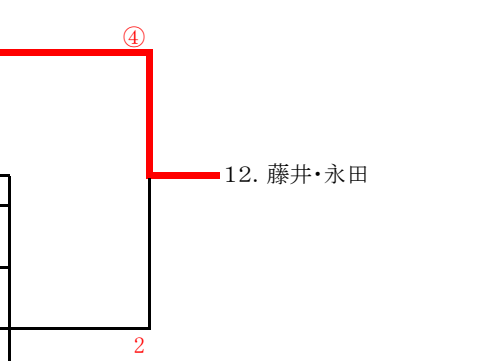

■竹の部(60歳以上)

	氏名	所属	12	13	14	勝率	ゲーム差	順位
12	藤井 吉太郎	島原	/	④	④	2/2		1
	永田 謙三	福岡						
13	平野 芳継	佐賀	0	/	④	1/2		2
	大曲 晴雄							
14	江頭 光男	長崎	3	2	/	0/2		3
	中村 和敏	大村						

	氏名	所属	15	16	17	18	勝率	ゲーム差	順位
15	馬場 信幸	南友会	/	④	④	④	3/3		1
	馬場 政幸								
16	田中 命	唐津	3	/	④	2	1/3		3
	中山 九一								
17	金子 国広	佐賀	1	3	/	1	0/3		4
	北川 政純								
18	三岳 邦廣	広島	3	④	④	/	2/3		2
	川浪 一洋