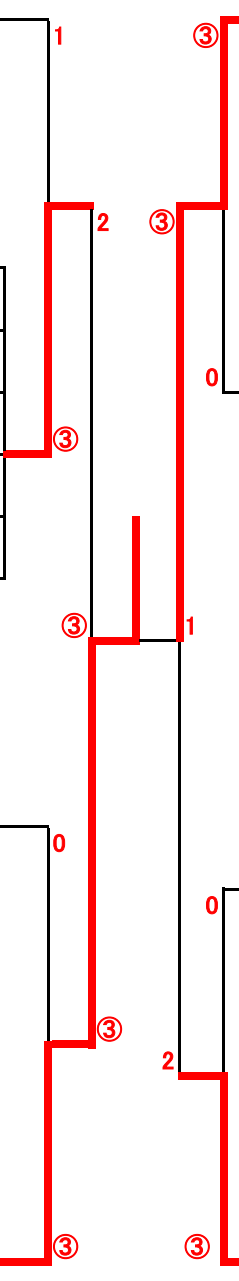

きくブロック (55才以上)

	Aパート	県名	92	93	94	勝率	順位
92	稗田 康子 井上 美知子	福岡 福岡		③	③	2/2	1
93	高澤 美智子 古賀 里美	長崎 長崎	0		③	1/2	2
94	守永 厚子 西牟田 奉子	熊本 熊本	0	0		0/2	3

	Eパート	県名	105	106	107	勝率	順位
105	吉岡 美恵子 青木 ひとみ	福岡 福岡		③	③	2/2	1
106	北川 俊子 澤田 富子	長崎 長崎	1		③	1/2	2
107	仲宗根 須磨子 真喜志 美千代	沖縄 沖縄	0	1		0/2	3

	Bパート	県名	95	96	97	98	勝率	順位
95	鬼丸 澄子 太田 知英子	宮崎 宮崎		2	③	③	2/3	1
96	浦上 澄子 口田 政代	福岡 福岡	③		0	2	1/3	4
97	中川 香代子 笠田 由美子	福岡 福岡	0	③		③	2/3	2
98	立川 法子 公門 真由美	長崎 長崎	1	③	1		1/3	3

	Fパート	県名	108	109	110	勝率	順位
108	河野 祐子 磯崎 美津子	宮崎 宮崎		③	③	2/2	1
109	吉岡 ユリ 堀 マチ子	長崎 長崎	0		2	0/2	3
110	榎納 千津 西村 恵子	福岡 福岡	2	③		1/2	2

	Cパート	県名	99	100	101	勝率	順位
99	川島 鈴子 杉原 紀子	大分 大分		④	③	2/2	1
100	宮崎 和子 福田 美恵子	長崎 長崎	1		1	0/2	3
101	前田 昌子 高木 伸子	福岡 福岡	0	③		1/2	2

	Gパート	県名	111	112	113	114	勝率	ゲーム差	順位
111	上田 康子 本間 直子	熊本 熊本		1	③	1	1/3	-1	4
112	井上 洋子 永田 和恵	福岡 福岡	③		2	2	1/3	+1	2
113	高尾 邦子 埋金 雪子	佐賀 佐賀	2	③		1	1/3	±0	3
114	小川 登美子 皿田 信代	福岡 福岡	③	③	③		3/3		1

	Dパート	県名	102	103	104	勝率	順位
102	石井 みち子 平野 幸子	佐賀 佐賀		③	③	2/2	1
103	中矢 文子 柴田 ますみ	福岡 福岡	1		0	0/2	3
104	村上 恵子 荒木 節子	熊本 熊本	0	③		1/2	2

	Hパート	県名	115	116	117	勝率	順位
115	大池 ミキ 吉本 鈴代	大分 大分		③	③	2/2	1
116	中島 美恵子 安達 信子	福岡 福岡	0		③	1/2	2
117	上野 奈津枝 田中 美恵子	長崎 長崎	0	0		0/2	3