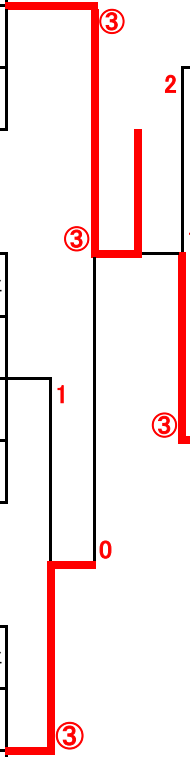

はぎブロック (65才以上)

	Aパート	県名	148	149	150	勝率	順位
148	徳田 敦子 清本 郁子	熊本 熊本		③	③	2/2	1
149	小林 恵子 榎屋 初枝	長崎 長崎	0		2	0/2	3
150	小宮 映子 小山 孝子	佐賀 佐賀	0	③		1/2	2

	Dパート	県名	157	158	159	160	勝率	順位
157	浦川 恭子 森光 梅子	長崎 長崎		③	③	③	3/3	1
158	小柳 和子 古賀 テル子	長崎 長崎	R		R	R	0/3	4
159	土本 八千代 奥村 清子	福岡 福岡	1	③		③	2/3	2
160	内田 久美子 石橋 幸子	佐賀 佐賀	1	③	1		1/3	3

	Bパート	県名	151	152	153	勝率	順位
151	杉原 孝子 藤原 喜美子	大分 大分		③	1	1/2	2
152	岩田 千鶴子 門畑 純子	長崎 長崎	1		1	0/2	3
153	須藤 八千代 小島 チズ子	福岡 福岡	③	③		2/2	1

	Eパート	県名	161	162	163	勝率	順位
161	木佐貫 良子 平山 和子	宮崎 宮崎		③	③	2/2	1
162	西村 信子 手塚 淳子	大分 佐賀	0		③	1/2	2
163	大石 淑子 城田 俊子	長崎 福岡	0	2		0/2	3

	Cパート	県名	154	155	156	勝率	順位
154	竹村 和子 中馬 弘子	宮崎 宮崎		③	0	1/2	2
155	緒方 好子 内田 田鶴代	長崎 長崎	1		0	0/2	3
156	清水 和子 肥後 千津子	鹿児島 鹿児島	③	③		2/2	1