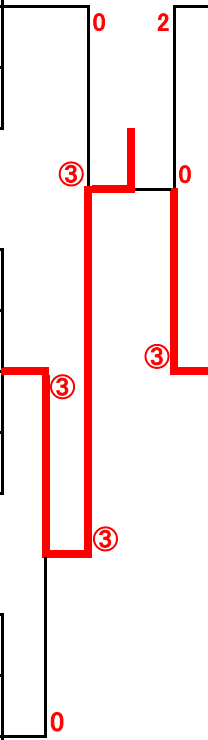

さつきブロック (70才以上)

Aパート		県名	164	165	166	勝率	順位
164	宮崎 久子 杉本 征子	佐賀 佐賀	/	③	③	2/2	1
165	蒲池 玲子 内藤 啓子	長崎 長崎	0	/	1	0/2	3
166	池上 ミヨ子 松田 士香	福岡 福岡	0	③	/	1/2	2

Dパート		県名	173	174	175	勝率	順位
173	松井 知江子 堂園 小枝子	熊本 熊本	/	③	③	2/2	1
174	荒木 クニエ 安武 弘子	佐賀 福岡	0	/	0	0/2	3
175	牧野 サエコ 細川 玲子	宮崎 宮崎	1	③	/	1/2	2

Bパート		県名	167	168	169	勝率	順位
167	鈴木 久子 藤原 美知代	宮崎 宮崎	/	③	③	2/2	1
168	上山 恭子 北吉 スミ子	鹿児島 鹿児島	2	/	0	0/2	3
169	大杉 則子 齋藤 メグミ	熊本 熊本	2	③	/	1/2	2

Eパート		県名	176	177	178	勝率	順位
176	長井 静香 西田 諒子	鹿児島 鹿児島	/	③	③	2/2	1
177	田中 享子 岡 清子	宮崎 宮崎	0	/	1	0/2	3
178	田村 美保子 廣渡 フミ子	福岡 福岡	1	③	/	1/2	2

Cパート		県名	170	171	172	勝率	順位
170	佐藤 道子 橋本 八重子	福岡 福岡	/	③	1	1/2	2
171	太田 美芳 日高 芳子	宮崎 宮崎	2	/	1	0/2	3
172	嶋田 小夜子 岩橋 暁美	長崎 長崎	③	③	/	2/2	1